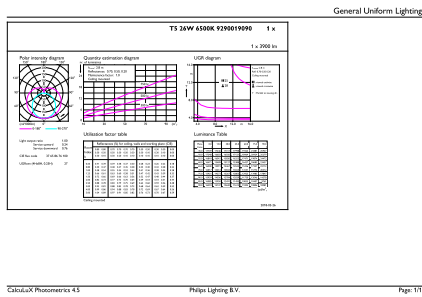

光度数据

26W G5 865 6500K