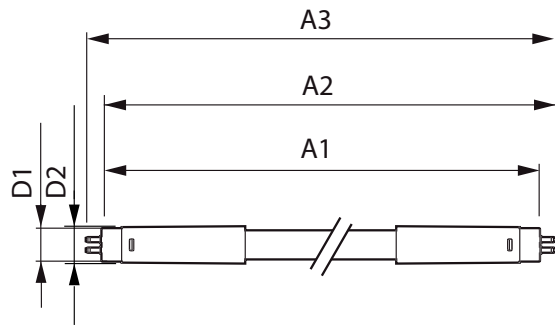

MASTER LEDtube Mains T5

应用	
能效标签 (EEL)	A++
节能产品	Yes
批准标志	标志 RoHS compliance KEMA Keur certificate
能耗 kWh/1000 h	26 kWh

产品参数	
完整产品代码	871869681933300
订单产品名称	MASTER LEDtube 1500mm HO 26W 865 T5

EAN/UPC - 产品	8718696819333
订购代码	929001909002
SAP 计算器 - 每个包中的数量	1
SAP 计算器 - 每个外包装箱中的包数	10
材料编号(12NC)	929001909002
SAP 净重 (每件)	0.285 kg

二维绘图

TLED 1500mm 26W-54W 3900lm 200D 6500K G5