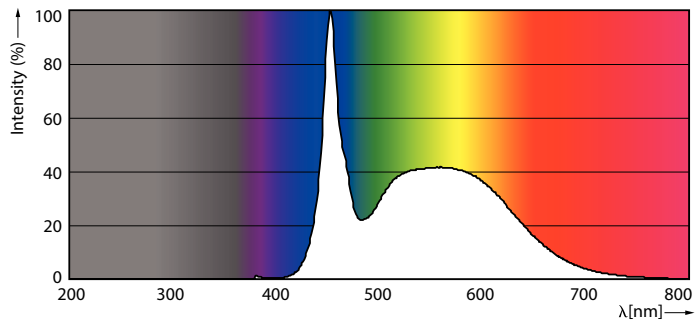

MASTER LEDtube Mains T5

应用	
能效标签 (EEL)	A++
节能产品	Yes
批准标志	标志 RoHS compliance KEMA Keur certificate
能耗 kWh/1000 h	26 kWh

产品参数	
完整产品代码	871869681933300
订单产品名称	MASTER LEDtube 1500mm HO 26W 865 T5

EAN/UPC - 产品	8718696819333
订购代码	929001909002
SAP 计算器 - 每个包中的数量	1
SAP 计算器 - 每个外包装箱中的包数	10
材料编号(12NC)	929001909002
SAP 净重 (每件)	0.285 kg

二维绘图

Product	D1	D2	A1	A2	A3
MASTER LEDtube 1500mm HO 26W 865 T5	15 mm	16.9 mm	1449 mm	1456.1 mm	1463.2 mm

光度数据

26W G5