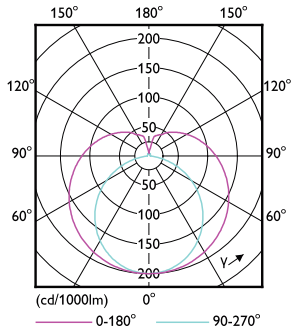

MASTER LEDtube Mains T5

光度数据

26W G5 830 3000K