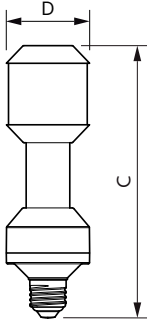

TrueForce LED 公共 (道路 - SON)

产品参数

完整产品代码	871869963253300
订单产品名称	TrueForce LED Road 42-25W E27 740
EAN/UPC - 产品	8718699632533
订购代码	929001999502
SAP 计算器 - 每个包中的数量	1

计算器 - 每个外包装箱中的包数	6
SAP 材料	929001999502
SAP 净重 (每件)	0.232 kg

二维绘图

SON-T 50W 4000K