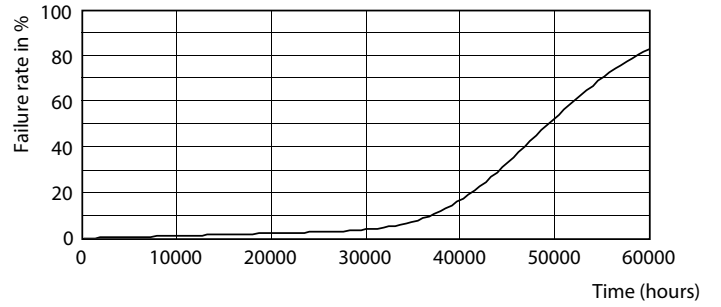

TrueForce LED 公共 (道路 - SON)

寿命

Trueforce LED E27

Trueforce LED E27