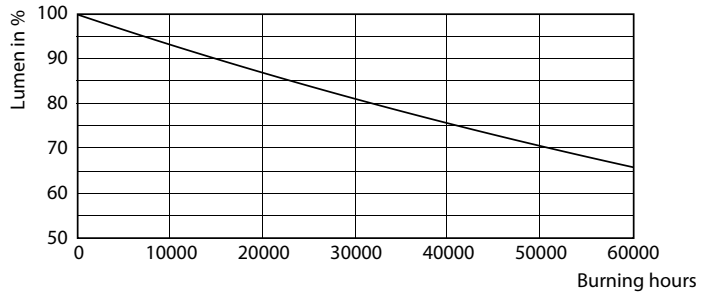

TrueForce LED 公共 (道路 - SON)

寿命

Trueforce LED E27

Trueforce LED E27