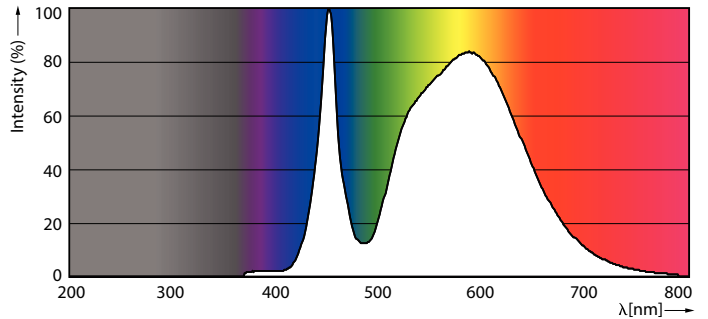

TrueForce LED 公共 (道路 - SON)

产品参数

完整产品代码	871869963253300
订单产品名称	TrueForce LED Road 42-25W E27 740
EAN/UPC - 产品	8718699632533
订购代码	929001999502
SAP 计算器 - 每个包中的数量	1

计算器 - 每个外包装箱中的包数	6
SAP 材料	929001999502
SAP 净重 (每件)	0.232 kg

二维绘图

Product	D	C
TrueForce LED Road 42-25W E27 740	61 mm	200 mm

光度数据

Trueforce LED E27 740