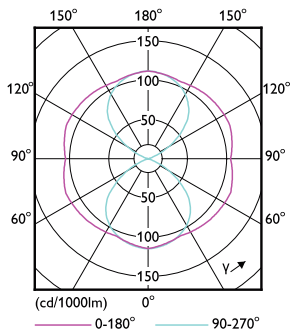

产品数据

基本信息		灯具电流 (标称)	
底座	E27 [E27]	灯具电流 (标称)	800 mA
符合欧盟 RoHS 规范	是	瓦数相当	50 W
标称寿命 (标称)	50000 h	启动时间 (标称)	0.5 s
切换循环	50000X	60% 灯光下的预热时间 (标称)	0.5 s
技术类型	25-50W	功率系数 (标称)	0.9
		电压 (标称)	50-60 V
照明科技		温度	
颜色代码	740 [CCT 4000K]	最大外壳温度 (标称)	95 °C
光通量 (标称)	4200 lm		
颜色名称	冷白色 (CW)	控制调光	
相关色温 (标称)	4000 K	可调光	否
光效 (额定) (标称)	168.00 lm/W		
颜色一致性	<6	机械和壳体	
显色指数 (标称)	70	灯泡外观	透明
标称使用寿命结束时灯的光通维持率 (标称)	70 %		
运营和电气		应用	
输入频率	50 Hz	能效标签 (EEL)	A++
Power (Rated) (Nom)	25 W	能耗 kWh/1000 h	28 kWh

二维绘图

SON-T 50W 4000K

Product	D	C
TrueForce LED Road 42-25W E27 740	61 mm	200 mm

光度数据

Trueforce LED E27 740

Trueforce LED E27 740

Trueforce LED E27

TrueForce LED 公共 (道路 - SON)