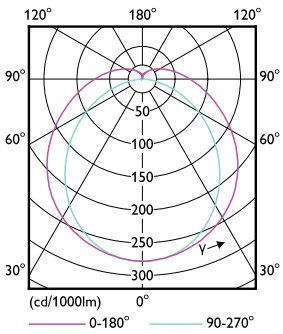

MASTER LEDtube GA 灯管

控制调光

可调光	否
-----	---

机械和壳体

灯泡材料	塑料
产品长度	1500 mm

应用

能效标签 (EEL)	A++
节能产品	Yes
批准标志	RoHS compliance 标志 KEMA Keur certificate
能耗 kWh/1000 h	23 kWh

产品参数

Product	D1	D2	A1	A2	A3
MASTER LEDtube 1500mm UO 23W 840 T8	25.8 mm	28 mm	1498.7 mm	1505.8 mm	1512.9 mm

光度数据

TLED_5ft_220-240V_23-58W_G13

TLED_5ft_220-240V_23-58W_3700lm_4000K_G13

MASTER LEDtube GA 灯管

光度数据

TLED_5ft_220-240V_23-58W_3700lm_4000K_G13