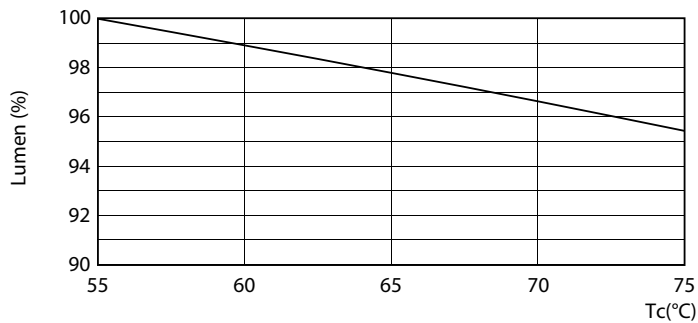

TLED_220-240V_G13-FailureRate

TLED_220-240V_G13-LumenVsTc