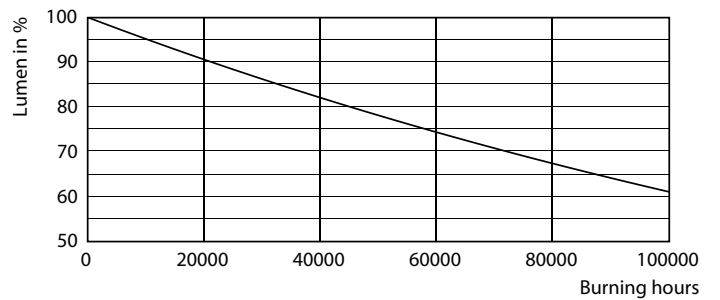

寿命

TLED_220-240V_G13-FailureRate

TLED_220-240V_G13-LifetimeVsTc

TLED_220-240V_G13-LumenVsTc

TLED_220-240V_G13

MASTER LEDtube GA 灯管

寿命

TLED_220-240V_G13