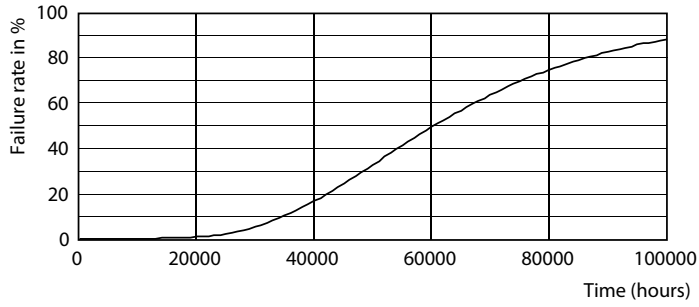

寿命

TLED_220-240V_G13-FailureRate

TLED_220-240V_G13-LifetimeVsTc

TLED_220-240V_G13-LumenVsTc

TLED_220-240V_G13

MASTER LEDtube GA 灯管

寿命

TLED_220-240V_G13