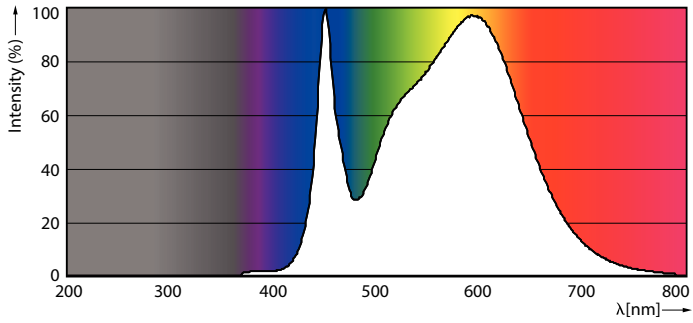

Product	D1	D2	A1	A2	A3
MASTER LEDtube 1500mm UO 23W 840 T8	25.8 mm	28 mm	1498.7 mm	1505.8 mm	1512.9 mm

光度数据

TLED_5ft_220-240V_23-58W_G13

TLED_5ft_220-240V_23-58W_3700lm_4000K_G13

MASTER LEDtube GA 灯管

光度数据

TLED_5ft_220-240V_23-58W_3700lm_4000K_G13