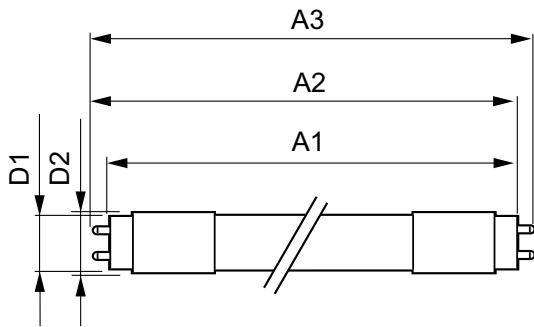

MASTER LEDtube GA 灯管

控制调光

可调光	否
-----	---

机械和壳体

灯泡材料	塑料
产品长度	1500 mm

应用

能效标签 (EEL)	A++
节能产品	Yes
批准标志	RoHS compliance 标志 KEMA Keur certificate
能耗 kWh/1000 h	23 kWh

产品参数

完整产品代码	871869964729200
订单产品名称	MASTER LEDtube 1500mm UO 23W 840 T8
EAN/UPC - 产品	8718699647292
订购代码	929002020902
SAP 计算器 - 每个包中的数量	1
计算器 - 每个外包装箱中的包数	10
SAP 材料	929002020902
SAP 净重 (每件)	0.310 kg

二维绘图

TLED 5ft 220-240V 23-58W 3700lm4000K G13

Product	D1	D2	A1	A2	A3
MASTER LEDtube 1500mm UO 23W 840 T8	25.8 mm	28 mm	1498.7 mm	1505.8 mm	1512.9 mm

光度数据

TLED_5ft_220-240V_23-58W_G13

TLED_5ft_220-240V_23-58W_3700lm_4000K_G13

MASTER LEDtube GA 灯管

光度数据

TLED_5ft_220-240V_23-58W_3700lm_4000K_G13