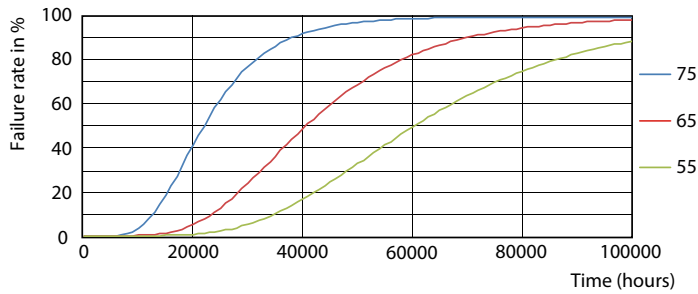

MASTER LEDtube GA 灯管

光度数据

寿命

TLED_220-240V_G13