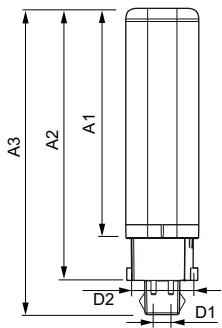

Product	D1	D2	A1	A2	A3
CorePro LED PLC 6.5W 840 4P G24q-2	24.3 mm	28.4 mm	105.8 mm	125 mm	140.6 mm
CorePro LED PLC 6.5W 830 4P G24q-2	24.3 mm	28.4 mm	105.8 mm	125 mm	140.6 mm

Product	D1	D2	A1	A2	A3
CorePro LED PLC 9W 840 4P G24q-3	24.3 mm	28.4 mm	128.8 mm	148 mm	163.6 mm
CorePro LED PLC 9W 830 4P G24q-3	24.3 mm	28.4 mm	128.8 mm	148 mm	163.6 mm