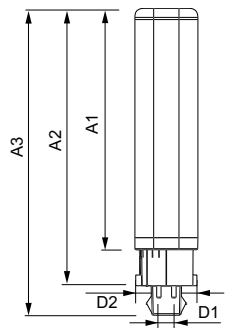

Product	D1	D2	A1	A2	A3
CorePro LED PLC 6.5W 840 4P G24q-2	24.3 mm	28.4 mm	105.8 mm	125 mm	140.6 mm
CorePro LED PLC 6.5W 830 4P G24q-2	24.3 mm	28.4 mm	105.8 mm	125 mm	140.6 mm

Product	D1	D2	A1	A2	A3
CorePro LED PLC 9W 840 4P G24q-3	24.3 mm	28.4 mm	128.8 mm	148 mm	163.6 mm
CorePro LED PLC 9W 830 4P G24q-3	24.3 mm	28.4 mm	128.8 mm	148 mm	163.6 mm