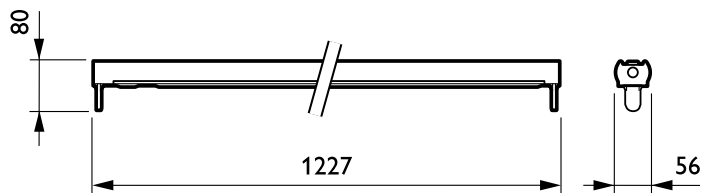

TMS018 舒适型

二维绘图

TMS018 C 1xTL-D36W EB