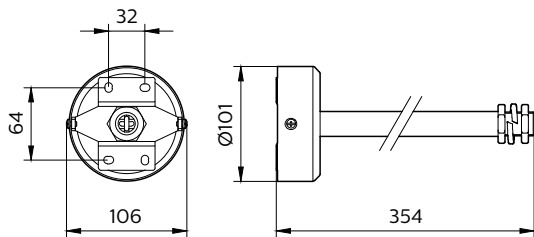

GreenUp Lowbay G2

二维绘图

BY268Z SM P