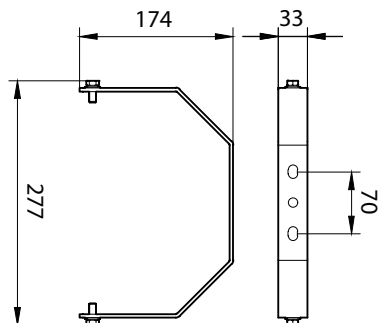

### 产品数据

基本信息	
CE 标志	无
材料	STL
配件颜色	灰色

机械和壳体	
总长度	258 mm
总高度	174 mm
尺寸 (高 x 宽 x 深)	174 x NaN x 258 mm (6.9 x NaN x 10.2 in)

应用	
IP 等级	-

产品参数	
完整产品代码	911401542011
订单产品名称	BY268Z MB
订购代码	911401542011
SAP 计算器 - 每个包中的数量	1
计算器 - 每个外包装箱中的包数	8
SAP 材料	911401542011
SAP 净重 (每件)	0.475 kg

## 二维绘图

BY268Z MB