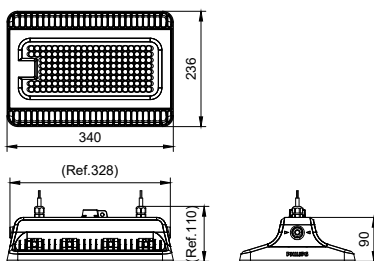

产品数据

基本信息	
光源颜色	865 冷日光
光罩/透镜类型	TSDM [Transparent dome]
控制接口	DALI
保护等级 IEC	安全等级 I
CE 标志	CE 标识
MCB 上的产品数量 (16A 类型 B)	8
LED 引擎类型	LED

运营和电气	
输入电压	220-240 V
输入频率	50 或 60 Hz
功率系数 (最小)	0.95

控制调光	
可调光	是

机械和壳体	
外壳材料	压铸铝
光罩/透镜材料	聚碳酸酯
光罩/透镜外观	透明
总长度	23.6 mm
总宽度	11 mm
总高度	34 mm
颜色	灰色

应用	
IP 等级	IP65 [防灰尘渗透, 防喷射]
机械冲击保护代码	IK06 [IK06]

初始性能	
初始光通量 (系统通量)	15000 lm
光通量误差	+/-10%
初始 LED 灯具效能	126 lm/W
初始校正色温	6500 K

GreenPerform 矩形高棚灯

初始显色指数 (CRI)	>80
初始输入功率	119 W
功耗误差	+/-10%

适用条件

环境温度范围	-30 ~ +45°C
--------	-------------

产品参数

完整产品代码	911401593361
--------	--------------

订单产品名称	BY570P LED150/CW PSD WB GM
订购代码	911401593361
SAP 计算器 - 每个包中的数量	1
计算器 - 每个外包装箱中的包数	2
SAP 材料	911401593361
复制净重 (每件)	4.099 kg

二维绘图

BY570P LED150/CW PSD WB GM