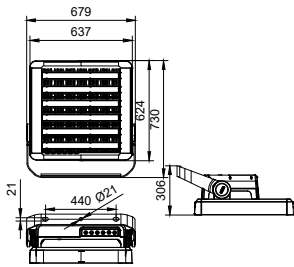

运营和电气	
输入电压	220-240 V
输入频率	50 或 60 Hz
功率系数 ( 最小 )	0.9
控制调光	
可调光	是
机械和壳体	
外壳材料	铝
光罩/透镜材料	聚碳酸酯
安装设备	MBA [ 安装 支架 可调节 ]
光罩/透镜外观	磨砂
总长度	680 mm
总宽度	730 mm
总高度	307 mm
颜色	白色和灰色

适用条件	
环境温度范围	-40 ~ +50°C

最高暗淡级别	10%
--------	-----

产品参数	
完整产品代码	911401593751
订单产品名称	BVP621 LED1110/757 900W AIRP PSD GC O
订购代码	911401593751
SAP 计算器 - 每个包中的数量	1
计算器 - 每个外包装箱中的包数	1
SAP 材料	911401593751
SAP 净重 (每件)	35.999 kg

## 二维绘图

BVP621/BVP622/EVP622 SportsStar