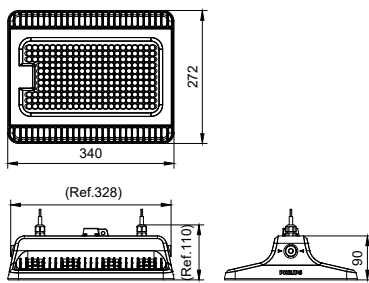

GreenPerform 矩形高棚灯

初始校正色温	4000 K
初始显色指数 (CRI)	>80
初始输入功率	144 W
功耗误差	+/-10%

适用条件

环境温度范围	-30 to +50 °C

产品参数

完整产品代码	911401596461

订单产品名称	BY570P LED200/840 PSU WB CAU
订购代码	911401596461
SAP 计算器 - 每个包中的数量	1
计算器 - 每个外包装箱中的包数	2
SAP 材料	911401596461
复制净重 (每件)	3.599 kg

二维绘图

BY570P LED200/840 PSU WB CAU