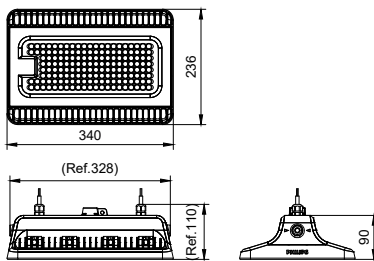

GreenPerform 矩形高棚灯

初始显色指数 (CRI)	>80
初始输入功率	119 W
功耗误差	+/-10%

适用条件

环境温度范围	-30 ~ +45°C

产品参数

完整产品代码	911401597761

订单产品名称	BY570P LED150/840 PSD WB CAU
订购代码	911401597761
SAP 计算器 - 每个包中的数量	1
计算器 - 每个外包装箱中的包数	2
SAP 材料	911401597761
SAP 净重 (每件)	4.099 kg

二维绘图

BY570P LED150/840 PSD WB CAU