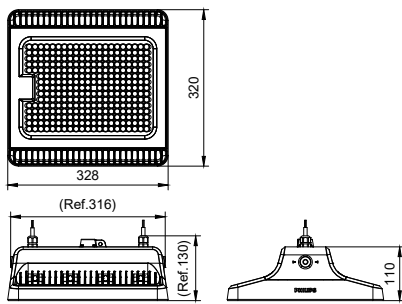

产品数据

基本信息	
光源颜色	850 中性白色
光罩/透镜类型	TSDM [Transparent dome]
控制接口	DALI
保护等级 IEC	安全等级 I
CE 标志	无
MCB 上的产品数量 (16A 类型 B)	6
LED 引擎类型	LED
运营和电气	
输入电压	220-240 V
输入频率	50 或 60 Hz
功率系数 (最小)	0.95
控制调光	
可调光	是

机械和壳体	
外壳材料	压铸铝
光罩/透镜材料	聚碳酸酯
光罩/透镜外观	透明
总长度	32 mm
总宽度	13 mm
总高度	32.8 mm
颜色	灰色

应用	
IP 等级	IP65 [防灰尘渗透, 防喷射]
机械冲击保护代码	IK06 [IK06]

初始性能	
初始光通量 (系统通量)	25000 lm
光通量误差	+/-10%
初始 LED 灯具效能	128 lm/W
初始校正色温	5000 K

GreenPerform 矩形高棚灯

初始显色指数 (CRI)	>80
初始输入功率	199 W
功耗误差	+/-10%
适用条件	
环境温度范围	-30 ~ +45°C
产品参数	
完整产品代码	911401598961

订单产品名称	BY570P LED250/850 PSD WB CAU
订购代码	911401598961
SAP 计算器 - 每个包中的数量	1
计算器 - 每个外包装箱中的包数	2
SAP 材料	911401598961
SAP 净重 (每件)	6.699 kg

二维绘图

BY570P LED250/850 PSD WB CAU