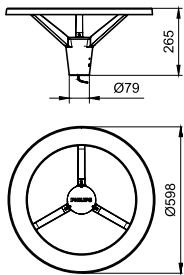

灵智第三代 LED 庭院灯

反射镜材料	丙烯酸脂
光纤材料	AC
光罩/透镜材料	丙烯酸脂
固定材料	不锈钢
安装设备	60P [柱顶 适用于 直径 60 mm]
光罩/透镜外形	FT
光罩/透镜外观	磨砂
总高度	265 mm
总直径	578 mm
颜色	灰色

应用

IP 等级	IP65 [防尘渗透, 防喷射]
机械冲击保护代码	IK07 [2 J 加强型]
过载保护 (通用/差异)	4/2 kV

初始性能

初始光通量 (系统测量)	2500 lm
光通量误差	+/-10%
初始 LED 灯具效能	86.21 lm/W
初始校正色温	4000 K

初始显色指数 (CRI)	70
初始色度	SDCM>5
初始输入功率	29 W
功耗误差	+/-10%

适用条件

环境温度范围	-40 ~ +50°C
最高暗波级别	-

产品参数

完整产品代码	911401633803
订单产品名称	BGP161 LED2500/NW PSU 220-240V 9006
订购代码	911401633803
SAP 计算器 - 每个包中的数量	1
计算器 - 每个外包装箱中的包数	2
SAP 材料	911401633803
SAP 净重 (每件)	4.499 kg

二维绘图

BGP161 Smart Post-top G3