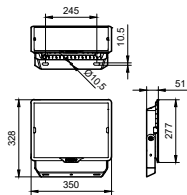

Essential SmartBright G3 LED 泛光灯

订单产品名称	BVP150 LED127/NW 220-240V 150W SWB CQC
EAN/UPC - 产品	6923828632069
订购代码	911401736142
SAP 计算器 - 每个包中的数量	1
计算器 - 每个外包装箱中的包数	4

SAP 材料	911401736142
SAP 净重 (每件)	3.230 kg

二维绘图

BVP150/161 Essential Smartbright LED