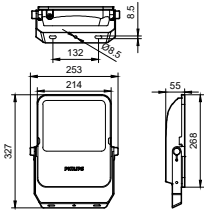

SmartBright G2 LED 泛光灯

订单产品名称	BVP151 LED70/CW 220-240V 70W AWB CQC
EAN/UPC - 产品	6923828633998
订购代码	911401814080
SAP 计算器 - 每个包中的数量	1
计算器 - 每个外包装箱中的包数	6

SAP 材料	911401814080
SAP 净重 (每件)	1.980 kg

二维绘图

BVP151 LED Underwater