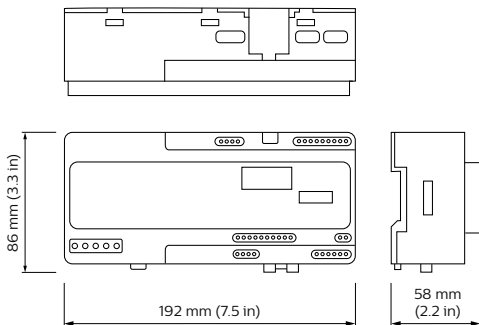

橱柜控制

LCN7700 Segment Control Unit

The Segment Control Unit is central processing unit (CPU) in the cabinet system.

The Segment Control Unit is central processing unit (CPU) in the cabinet system.

产品数据

产品参数	
完整产品代码	871869668322400
订单产品名称	LCN7700 Segment Control Unit
EAN/UPC - 产品	8718696683224
订购代码	913700389703
SAP 计算器 - 每个包中的数量	1

计算器 - 每个外包装箱中的包数	20
SAP 材料	913700389703
SAP 净重 (每件)	0.390 kg

二维绘图

LCN7700 Segment Control Unit