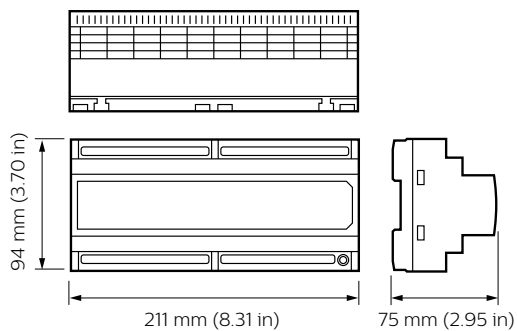

Dynalite 多用途控制器

二维绘图

Dynalite Multipurpose Controllers