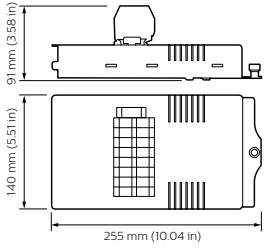

Dynalite 多用途控制器

二维绘图

Dynalite Multipurpose Controllers