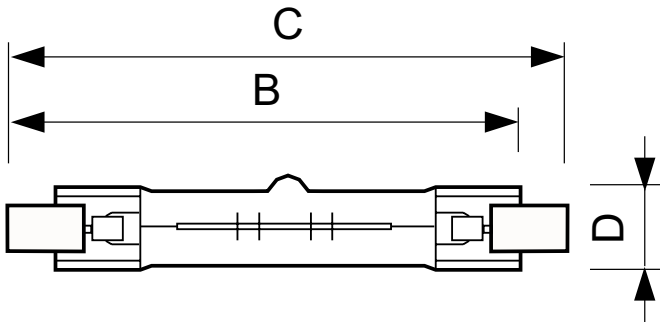

Plusline Compact

Plusline C 100W R7s 230V 1CT/10X10F

Mains-voltage linear lamp giving white halogen light

产品数据

基本信息	
底盖	R7S [R7s]
操作位置	UNIVERSAL [任意]
标称寿命 (标称)	2000 h
照明科技	
光通量 (标称)	1550 lm
相关色温 (标称)	2800 K
光效 (额定) (标称)	15.5 lm/W
显色指数 (标称)	100
运营和电气	
Power (Rated) (Nom)	100 W
灯具电流 (标称)	0.43 A
启动时间 (标称)	0.0 s
电压 (标称)	230 V
控制调光	
可调光	是
机械和壳体	
灯泡外观	透明

底盖信息	10
应用	
能效标签 (EEL)	D
灯具设计要求	
灯泡温度 (最高)	900 °C
挤压温度 (最高)	350 °C
产品参数	
完整产品代码	692234192027100
订单产品名称	Plusline C 100W R7s 230V 1CT/10X10F
EAN/UPC - 产品	6922341920271
订购代码	923920043290
SAP 计算器 - 每个包中的数量	1
计算器 - 每个外包装箱中的包数	100
SAP 材料	923920043290
SAP 净重 (每件)	0.006 kg
ILCOS 代码	HDG//RS-100-230-R7s-74,9

Plusline Compact

二维绘图

DEComp 100W R7s 230V T3 CL

Product	D (max)	B (max)	B	B (min)	C (max)
Plusline C 100W R7s 230V 1CT/ 10X10F	12 mm	76.5 mm	74.9 mm	73.3 mm	78 mm