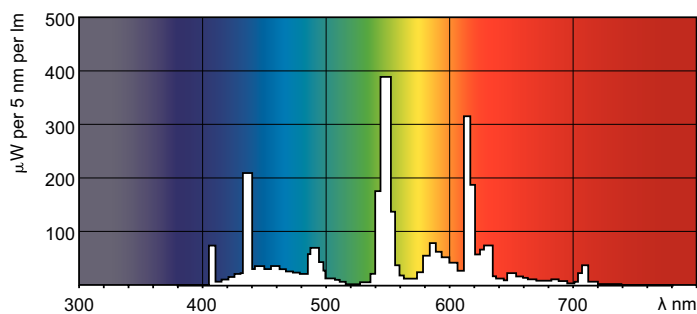

光通量测量参考	Sphere
照明科技	
颜色代码	840 [CCT 4000K]
光通量 (标称)	1200 lm
光通量 (额定) (标称)	1200 lm
颜色名称	冷白色 (CW)
色度坐标 X (标称)	0.38
色度坐标 Y (标称)	0.38
相关色温 (标称)	4000 K
光效 (额定) (标称)	67 lm/W
显色指数 (标称)	80
LLMF 2000 小时额定	94 %
LLMF 4000 小时额定	93 %
LLMF 6000 小时额定	92 %
LLMF 8000 小时额定	91 %
LLMF 12000 小时额定	90 %
LLMF 16000 小时额定	90 %

MASTER PL-L 4 针

LLMF 20000 小时额定	90 %
运营和电气	
Power (Rated) (Nom)	18.0 W
灯具电流 (标称)	0.375 A
温度	
设计温度 (标称)	30 °C
控制调光	
可调光	是
机械和壳体	
底盖信息	4P
应用	
能效等级	G

汞 (Hg) 含量 (最高)	2 mg
汞 (Hg) 含量 (标称)	2.0 mg
能耗 kWh/1000 h	18 kWh
EPREL 注册编号	423263
产品参数	
完整产品代码	871150070669040
订单产品名称	MASTER PL-L 18W/840/4P 1CT/25
EAN/UPC - 产品	8711500706690
订购代码	927903008470
SAP 计算器 - 每个包中的数量	1
计算器 - 每个外包装箱中的包数	25
SAP 材料	927903008470
SAP 净重 (每件)	60.900 g
ILCOS 代码	FSD-18/40/1B-E-2G11

二维绘图

PL-L 18W/840/4P

Product	D (max)	D1 (max)	A (max)	B (max)	C (max)
MASTER PL-L 18W/840/4P 1CT/25	39.0 mm	18.0 mm	194.2 mm	220 mm	226.6 mm

光度数据

LDPB_PLL4P_840-Spectral power distribution B/W

LDPO_PLL4P_840-Spectral power distribution Colour