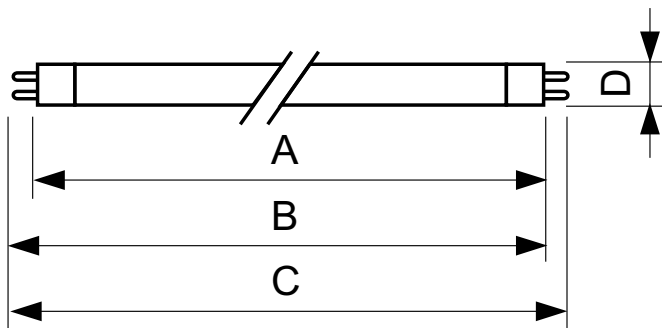

TL5 Essential HE Super 80

控制调光	
可调光	否
机械和壳体	
灯泡外形	T5 [16 mm (T5)]
应用	
汞 (Hg) 含量 (标称)	2.0 mg
产品参数	
完整产品代码	692341077174900

订单产品名称	TL5 Essential 14W/830 1SL/40
EAN/UPC - 产品	6923410771749
订购代码	927925983060
SAP 计算器 - 每个包中的数量	1
计算器 - 每个外包装箱中的包数	40
SAP 材料	927925983060
SAP 净重 (每件)	0.050 kg

二维绘图

Product	D (max)	A (max)	B (max)	B (min)	C (max)
TL5 Essential 14W/830 1SL/40	17.0 mm	549.0 mm	556.1 mm	553.7 mm	563.2 mm

TL5 ESS 14W/830

光度数据

LDPO_TL5ESS8_ESS_830-Spectral power distribution Colour

TL5 Essential HE Super 80