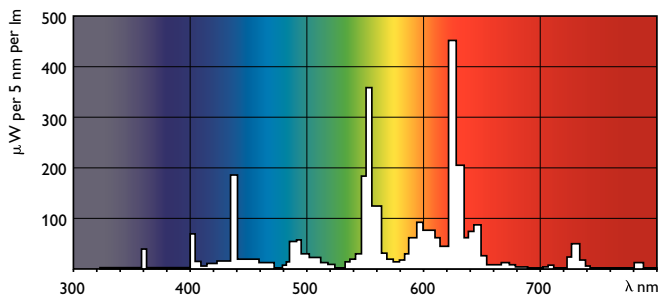

安全提示

· 20,000 hours lifetime (50% survival point, 3 hour cycle) with preheat ballast which is ENEC compliant. Lifetime performance may differ on non-ENEC compliant ballasts.

产品数据

基本信息	
底盖	G5 [G5]
50% 故障预热条件下的使用寿命 (标称)	20000 h
LSF 预热 2000 小时额定	98 %
LSF 预热 4000 小时额定	97 %
LSF 预热 6000 小时额定	95 %
LSF 预热 8000 小时额定	93 %
LSF 预热 16000 小时额定	70 %
LSF 预热 20000 小时额定	50 %
照明科技	
颜色代码	830 [CCT 3000K]
光通量 (标称)	1350 lm
光通量 (额定)(标称)	1260 lm
颜色名称	暖白色 (WW)
光效 (最大光通下, 额定)(标称)	96 lm/W
相关色温 (标称)	3000 K
光效 (额定)(标称)	88 lm/W

显色指数 (最大)	85
显色指数 (最小)	80
显色指数 (标称)	82
LLMF 2000 小时额定	94 %
LLMF 4000 小时额定	92 %
LLMF 6000 小时额定	91 %
LLMF 8000 小时额定	90 %
LLMF 12000 小时额定	88 %
LLMF 16000 小时额定	87 %
LLMF 20000 小时额定	86 %
运营和电气	
Power (Rated) (Nom)	14.3 W
灯具电流 (标称)	0.170 A
温度	
设计温度 (标称)	30 °C

TL5 Essential HE Super 80

控制调光	
可调光	否
机械和壳体	
灯泡外形	T5 [16 mm (T5)]
应用	
汞 (Hg) 含量 (标称)	2.0 mg
产品参数	
完整产品代码	692341077174900

订单产品名称	TL5 Essential 14W/830 1SL/40
EAN/UPC - 产品	6923410771749
订购代码	927925983060
SAP 计算器 - 每个包中的数量	1
计算器 - 每个外包装箱中的包数	40
SAP 材料	927925983060
SAP 净重 (每件)	0.050 kg

二维绘图

Product	D (max)	A (max)	B (max)	B (min)	C (max)
TL5 Essential 14W/830 1SL/40	17.0 mm	549.0 mm	556.1 mm	553.7 mm	563.2 mm

TL5 ESS 14W/830

光度数据

LDPO_TL5ESS8_ESS_830-Spectral power distribution Colour

TL5 Essential HE Super 80