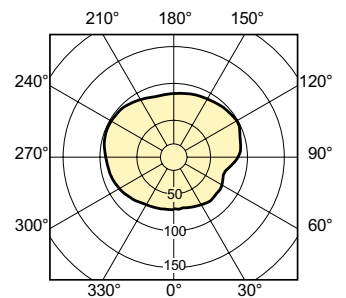

产品数据

运营和电气		相关色温 (标称)		4200 K	
功耗	39.1 W	光效 (额定) (标称)	77 lm/W		
电压 (标称)	85 V	显色指数 (CRI)	84		
电压 (标称)	85 V	控制调光			
基本信息		可调光	否		
底盖	G12 [G12]	机械和壳体			
操作位置	UNIVERSAL [任意或通用 (U)]	灯泡外观	透明		
照明科技		灯泡外形	T19 [T 19 毫米]		
颜色代码	842 [CCT of 4200K]	应用			
颜色名称	冷白色 (CW)	汞 (Hg) 含量 (标称)	2.7 mg		
色度坐标 X (标称)	0.370				
色度坐标 Y (标称)	0.367				

MASTERC colour CDM-T

能耗 kWh/1000 h	43 kWh
产品参数	
Full EOC	871869648445600
订单产品名称	MASTERC CDM-T 35W/842 G12 1CT/12
订购代码	928094305129
SAP 计算器 - 每个包中的数量	1

计算器 - 每个外包装箱中的包数	12
材料编号 (12NC)	928094305129
完整的产品名称	MASTERC CDM-T 35W/842 G12 1CT/12
EAN/UPC - 案例	8718696484463

二维绘图

Product	D (max)	D	O	L (min)	L (max)	L	C (max)
MASTERC CDM-T 35W/842	20 mm	0.75 in	5 mm	55 mm	57 mm	56 mm	103 mm
G12 1CT/12							

光度数据

Light Distribution Diagram - MASTERC CDM-T 35W/842 G12 1CT/12

Light Distribution Diagram - MASTERC CDM-T 35W/842 G12 1CT/12