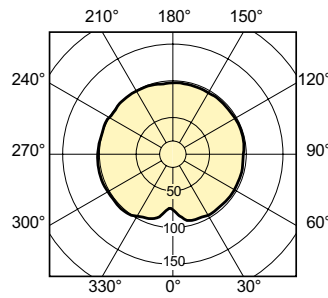

产品数据

运营和电气		相关色温 (标称)		4200 K	
功耗	39.1 W	光效 (额定) (标称)	77 lm/W		
电压 (标称)	85 V	显色指数 (CRI)	84		
电压 (标称)	85 V	控制调光			
基本信息		可调光	否		
底盖	G12 [G12]	机械和壳体			
操作位置	UNIVERSAL [任意或通用 (U)]	灯泡外观	透明		
照明科技		灯泡外形	T19 [T 19 毫米]		
颜色代码	842 [CCT of 4200K]	应用			
颜色名称	冷白色 (CW)	汞 (Hg) 含量 (标称)	2.7 mg		
色度坐标 X (标称)	0.370				
色度坐标 Y (标称)	0.367				

MASTERC colour CDM-T

能耗 kWh/1000 h	43 kWh
产品参数	
Full EOC	871869648445600
订单产品名称	MASTERC CDM-T 35W/842 G12 1CT/12
订购代码	928094305129
SAP 计算器 - 每个包中的数量	1

计算器 - 每个外包装箱中的包数	12
材料编号 (12NC)	928094305129
完整的产品名称	MASTERC CDM-T 35W/842 G12 1CT/12
EAN/UPC - 案例	8718696484463

二维绘图

Product	D (max)	D	O	L (min)	L (max)	L	C (max)
MASTERC CDM-T 35W/842	20 mm	0.75 in	5 mm	55 mm	57 mm	56 mm	103 mm
G12 1CT/12							

光度数据

Light Distribution Diagram - MASTERC CDM-T 35W/842 G12 1CT/12

Light Distribution Diagram - MASTERC CDM-T 35W/842 G12 1CT/12