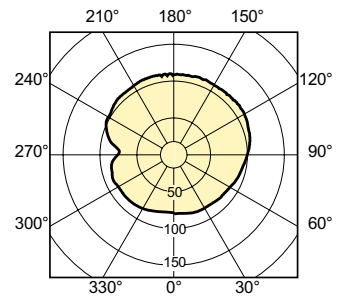

产品数据

运营和电气		相关色温 (标称)		4200 K	
功耗	39.1 W	光效 (额定) (标称)	77 lm/W		
电压 (标称)	85 V	显色指数 (CRI)	84		
电压 (标称)	85 V	控制调光			
基本信息		可调光	否		
底盖	G12 [G12]	机械和壳体			
操作位置	UNIVERSAL [任意或通用 (U)]	灯泡外观	透明		
照明科技		灯泡外形	T19 [T 19 毫米]		
颜色代码	842 [CCT of 4200K]	应用			
颜色名称	冷白色 (CW)	汞 (Hg) 含量 (标称)	2.7 mg		
色度坐标 X (标称)	0.370				
色度坐标 Y (标称)	0.367				

MASTERC colour CDM-T

能耗 kWh/1000 h	43 kWh
产品参数	
Full EOC	871869648445600
订单产品名称	MASTERC CDM-T 35W/842 G12 1CT/12
订购代码	928094305129
SAP 计算器 - 每个包中的数量	1

计算器 - 每个外包装箱中的包数	12
材料编号 (12NC)	928094305129
完整的产品名称	MASTERC CDM-T 35W/842 G12 1CT/12
EAN/UPC - 案例	8718696484463

二维绘图

Product	D (max)	D	O	L (min)	L (max)	L	C (max)
MASTERC CDM-T 35W/842	20 mm	0.75 in	5 mm	55 mm	57 mm	56 mm	103 mm
G12 1CT/12							

光度数据

Light Distribution Diagram - MASTERC CDM-T 35W/842 G12 1CT/12

Light Distribution Diagram - MASTERC CDM-T 35W/842 G12 1CT/12