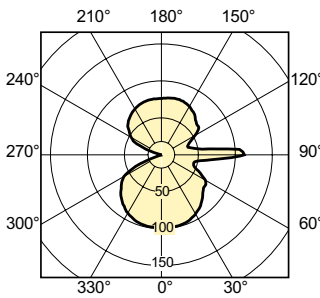

产品数据

运营和电气		相关色温 (标称)		4200 K	
功耗	39.1 W	光效 (额定) (标称)	77 lm/W		
电压 (标称)	85 V	显色指数 (CRI)	84		
电压 (标称)	85 V	控制调光			
基本信息		可调光	否		
底盖	G12 [G12]	机械和壳体			
操作位置	UNIVERSAL [任意或通用 (U)]	灯泡外观	透明		
照明科技		灯泡外形	T19 [T 19 毫米]		
颜色代码	842 [CCT of 4200K]	应用			
颜色名称	冷白色 (CW)	汞 (Hg) 含量 (标称)	2.7 mg		
色度坐标 X (标称)	0.370				
色度坐标 Y (标称)	0.367				

MASTERC colour CDM-T

能耗 kWh/1000 h	43 kWh
产品参数	
Full EOC	871869648445600
订单产品名称	MASTERC CDM-T 35W/842 G12 1CT/12
订购代码	928094305129
SAP 计算器 - 每个包中的数量	1

计算器 - 每个外包装箱中的包数	12
材料编号 (12NC)	928094305129
完整的产品名称	MASTERC CDM-T 35W/842 G12 1CT/12
EAN/UPC - 案例	8718696484463

二维绘图

Product	D (max)	D	O	L (min)	L (max)	L	C (max)
MASTERC CDM-T 35W/842	20 mm	0.75 in	5 mm	55 mm	57 mm	56 mm	103 mm
G12 1CT/12							

光度数据

Light Distribution Diagram - MASTERC CDM-T 35W/842 G12 1CT/12

Light Distribution Diagram - MASTERC CDM-T 35W/842 G12 1CT/12