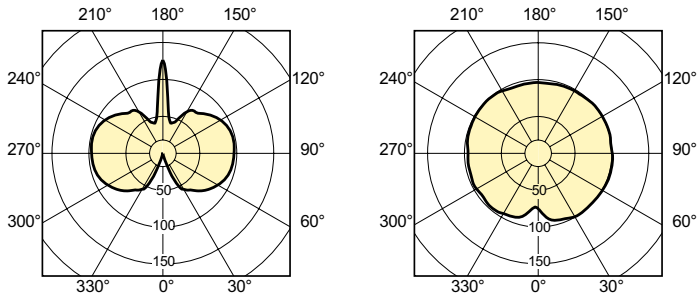

MASTERC colour CDM-T

光度数据

Light Distribution Diagram - MASTERC CDM-T 35W/842 G12 1CT/12

Spectral Power Distribution Colour - MASTERC CDM-T 35W/842 G12 1CT/12