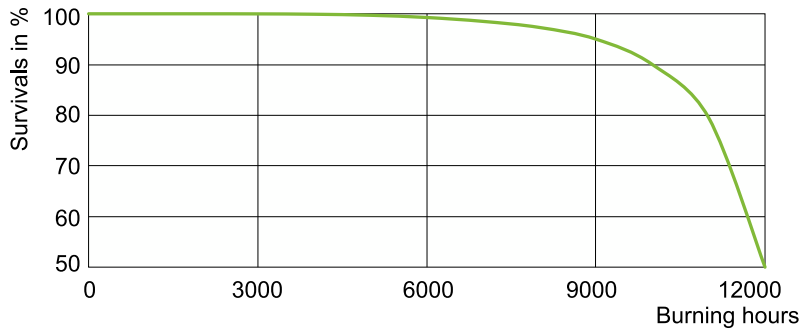

寿命

Life Expectancy Diagram - MASTERC CDM-T 35W/842 G12 1CT/12