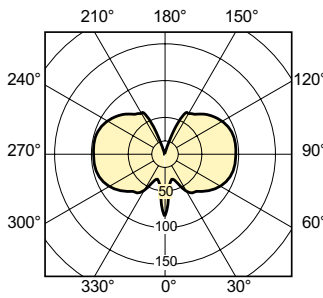

产品数据

运营和电气		相关色温 (标称)		4200 K	
功耗	39.1 W	光效 (额定) (标称)	77 lm/W		
电压 (标称)	85 V	显色指数 (CRI)	84		
电压 (标称)	85 V	控制调光			
基本信息		可调光	否		
底盖	G12 [G12]	机械和壳体			
操作位置	UNIVERSAL [任意或通用 (U)]	灯泡外观	透明		
照明科技		灯泡外形	T19 [T 19 毫米]		
颜色代码	842 [CCT of 4200K]	应用			
颜色名称	冷白色 (CW)	汞 (Hg) 含量 (标称)	2.7 mg		
色度坐标 X (标称)	0.370				
色度坐标 Y (标称)	0.367				

MASTERC colour CDM-T

能耗 kWh/1000 h	43 kWh
产品参数	
Full EOC	871869648445600
订单产品名称	MASTERC CDM-T 35W/842 G12 1CT/12
订购代码	928094305129
SAP 计算器 - 每个包中的数量	1

计算器 - 每个外包装箱中的包数	12
材料编号 (12NC)	928094305129
完整的产品名称	MASTERC CDM-T 35W/842 G12 1CT/12
EAN/UPC - 案例	8718696484463

二维绘图

Product	D (max)	D	O	L (min)	L (max)	L	C (max)
MASTERC CDM-T 35W/842	20 mm	0.75 in	5 mm	55 mm	57 mm	56 mm	103 mm
G12 1CT/12							

光度数据

Light Distribution Diagram - MASTERC CDM-T 35W/842 G12 1CT/12

Light Distribution Diagram - MASTERC CDM-T 35W/842 G12 1CT/12