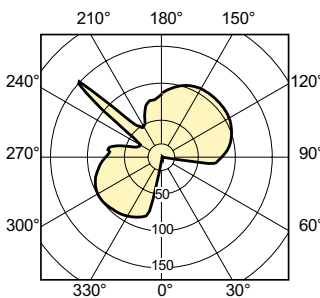

产品数据

运营和电气		相关色温 (标称)		4200 K	
功耗	39.1 W	光效 (额定) (标称)	77 lm/W		
电压 (标称)	85 V	显色指数 (CRI)	84		
电压 (标称)	85 V	控制调光			
基本信息		可调光	否		
底盖	G12 [G12]	机械和壳体			
操作位置	UNIVERSAL [任意或通用 (U)]	灯泡外观	透明		
照明科技		灯泡外形	T19 [T 19 毫米]		
颜色代码	842 [CCT of 4200K]	应用			
颜色名称	冷白色 (CW)	汞 (Hg) 含量 (标称)	2.7 mg		
色度坐标 X (标称)	0.370				
色度坐标 Y (标称)	0.367				

MASTERC colour CDM-T

能耗 kWh/1000 h	43 kWh
产品参数	
Full EOC	871869648445600
订单产品名称	MASTERC CDM-T 35W/842 G12 1CT/12
订购代码	928094305129
SAP 计算器 - 每个包中的数量	1

计算器 - 每个外包装箱中的包数	12
材料编号 (12NC)	928094305129
完整的产品名称	MASTERC CDM-T 35W/842 G12 1CT/12
EAN/UPC - 案例	8718696484463

二维绘图

Product	D (max)	D	O	L (min)	L (max)	L	C (max)
MASTERC CDM-T 35W/842	20 mm	0.75 in	5 mm	55 mm	57 mm	56 mm	103 mm
G12 1CT/12							

光度数据

Light Distribution Diagram - MASTERC CDM-T 35W/842 G12 1CT/12

Light Distribution Diagram - MASTERC CDM-T 35W/842 G12 1CT/12