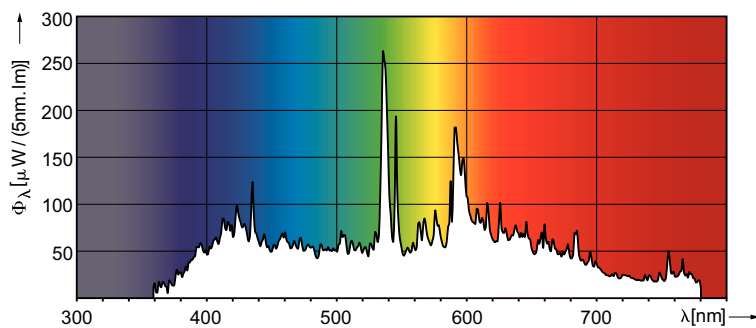

2000 小时下的光通维持率 (标称)	80 %
5000 小时下的光通维持率 (最低)	65 %
5000 小时下的光通维持率 (标称)	75 %
色度坐标 X (标称)	0.362
色度坐标 Y (标称)	0.363
相关色温 (标称)	4200 K
光效 (额定) (标称)	79 lm/W
显色指数 (标称)	89

运营和电气	
Power (Rated) (Nom)	73.2 W
重新点火时间 (分钟) (最大)	15 min
点火时间 (最大)	30 s
电压 (最高)	93 V
电压 (最低)	83 V

MASTERCoulour CDM-TC

电压 (标称)	88 V
控制调光	
可调光	否
启动时间 90% (最大)	3 min
机械和壳体	
灯泡外观	透明
灯泡材料	抗紫外线石英
灯泡外形	T14 [T 14 mm]
应用	
汞 (Hg) 含量 (标称)	7 mg
能耗 kWh/1000 h	80 kWh
紫外线	
PET (Niosh) (最小)	8 h/500lx
损坏因素 D/fc (最大)	0.5

灯具设计要求

灯泡温度 (最高)	700 °C
挤压温度 (最高)	300 °C

产品参数

完整产品代码	871869648465400
订单产品名称	MASTERCoulour CDM-TC 70W/842 G8.5 1CT/12
EAN/UPC - 产品	8718696484654
订购代码	928094605129
SAP 计算器 - 每个包中的数量	1
计算器 - 每个外包装箱中的包数	12
SAP 材料	928094605129
SAP 净重 (每件)	10.000 g
ILCOS 代码	MT/UB-70/842-H-G8.5-17/85

二维绘图

CDM-TC 70W/842 G8.5

Product	D (max)	O	L (min)	L (max)	L	C (max)
MASTERCoulour CDM-TC 70W/842 G8.5 1CT/12	15 mm	5 mm	51 mm	53 mm	52 mm	85 mm

光度数据

MASTERC colour CDM-TC

寿命

LDLE_CDM-TC_0001-Life expectancy diagram