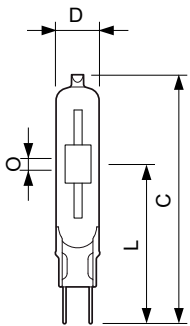

MASTERCoulour CDM-TC

电压 (标称)	88 V
控制调光	
可调光	否
启动时间 90% (最大)	3 min
机械和壳体	
灯泡外观	透明
灯泡材料	抗紫外线石英
灯泡外形	T14 [T 14 mm]
应用	
汞 (Hg) 含量 (标称)	7 mg
能耗 kWh/1000 h	80 kWh
紫外线	
PET (Niosh) (最小)	8 h/500lx
损坏因素 D/fc (最大)	0.5

灯具设计要求

灯泡温度 (最高)	700 °C
挤压温度 (最高)	300 °C

产品参数

完整产品代码	871869648465400
订单产品名称	MASTERCoulour CDM-TC 70W/842 G8.5 1CT/12
EAN/UPC - 产品	8718696484654
订购代码	928094605129
SAP 计算器 - 每个包中的数量	1
计算器 - 每个外包装箱中的包数	12
SAP 材料	928094605129
SAP 净重 (每件)	10.000 g
ILCOS 代码	MT/UB-70/842-H-G8.5-17/85

二维绘图

CDM-TC 70W/842 G8.5

Product	D (max)	O	L (min)	L (max)	L	C (max)
MASTERCoulour CDM-TC 70W/842 G8.5 1CT/12	15 mm	5 mm	51 mm	53 mm	52 mm	85 mm

光度数据

MASTERC colour CDM-TC

寿命

LDLE_CDM-TC_0001-Life expectancy diagram