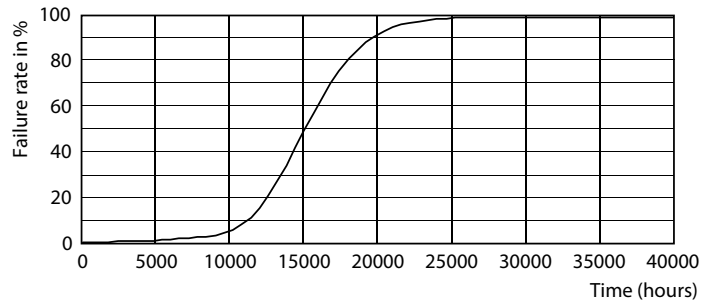

LEDtube 15K

Essential LEDtube

寿命