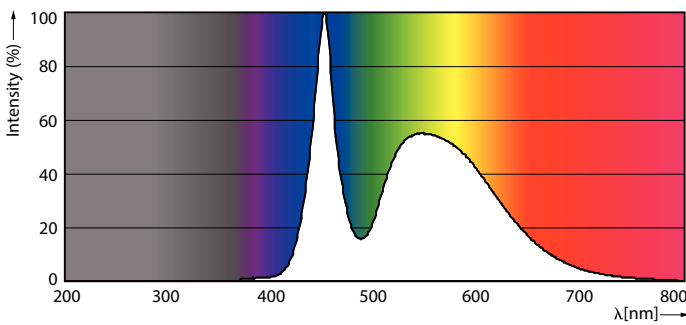

LEDtube 16W G13 765 CN I G