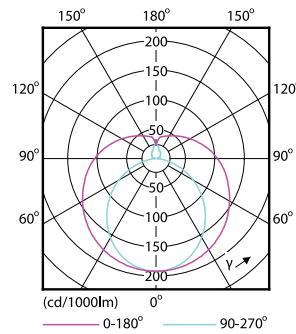

二维绘图

LEDtube 1200mm 16W 765

Product	D1	D2	A1	A2	A3
LEDtube 1200mm 16W 765 T8 CN I	25.68 mm	28 mm	1198.0 mm	1205.0 mm	1212.0 mm

光度数据

General Uniform Lighting

LEDtube 1200mm 16W 765 T8 CN I G

LEDtube 16W G13 765 CN I G