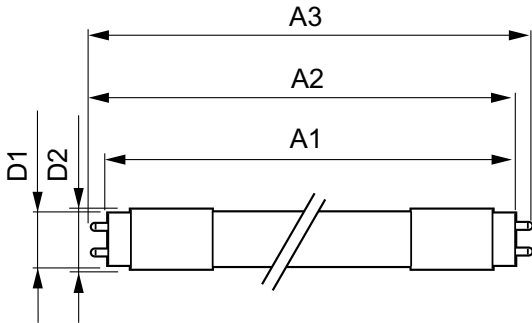

产品数据

基本信息	
底盖	G13 [Medium Bi-Pin Fluorescent]
符合欧盟 RoHS 规范	是
标称寿命 (标称)	15000 h
切换循环	50000X
照明科技	
颜色代码	765 [CCT 6500K]
光束角度 (标称)	240 °
光通量 (标称)	1600 lm
颜色名称	冷日光
相关色温 (标称)	6500 K
光效 (额定) (标称)	100.00 lm/W
颜色一致性	<6
显色指数 (标称)	73
标称使用寿命结束时灯的光通维持率 (标称)	70 %
运营和电气	
输入频率	50 至 60 Hz
Power (Rated) (Nom)	16 W
启动时间 (标称)	0.5 s
60% 灯光下的预热时间 (标称)	0.5 s
功率系数 (标称)	0.5

电压 (标称)	220-240 V
温度	
环境温度 (最高)	45 °C
环境温度 (最低)	-20 °C
存放温度 (最高)	65 °C
存放温度 (最低)	-40 °C
最大外壳温度 (标称)	60 °C
控制调光	
可调光	否
机械和壳体	
产品长度	1200 mm
灯泡外形	管, 双端
应用	
节能产品	Yes
适用于重点照明	No
批准标志	RoHS compliance KEMA Keur certificate
能耗 kWh/1000 h	16 kWh

Essential LEDtube

产品参数

完整产品代码	694793910548900
订单产品名称	LEDtube 1200mm 16W 765 T8 CN I
EAN/UPC - 产品	6947939105489
订购代码	929001127510
SAP 计算器 - 每个包中的数量	1

计算器 - 每个外包装箱中的包数	20
SAP 材料	929001127510
SAP 净重 (每件)	0.172 kg

二维绘图

LEDtube 1200mm 16W 765

Product	D1	D2	A1	A2	A3
LEDtube 1200mm 16W 765 T8 CN I	25.68 mm	28 mm	1198.0 mm	1205.0 mm	1212.0 mm

光度数据

General Uniform Lighting

LEDtube 1200mm 16W 765 T8 CN I G

LEDtube 16W G13 765 CN I G