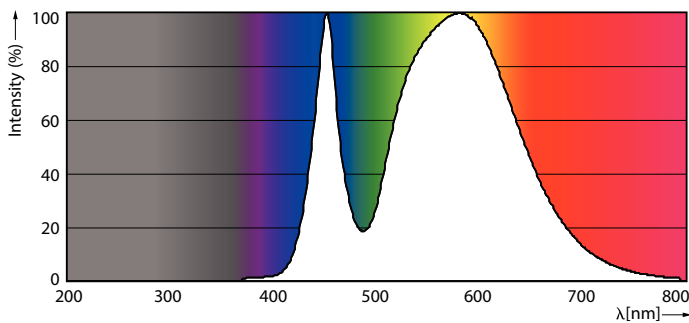

LEDtube 16W G13 740 CN I G