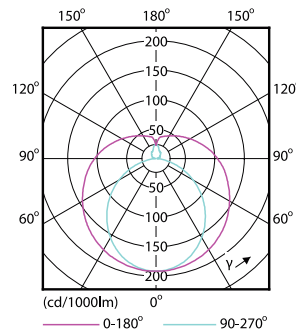

LEDtube 600mm 8W 740 T8 CN I G