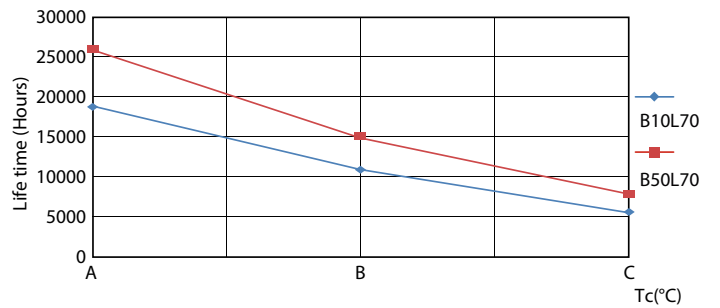

产品数据

基本信息		电压 (标称)	
底盖	G13 [Medium Bi-Pin Fluorescent]	电压 (标称)	220-240 V
符合欧盟 RoHS 规范	是	温度	
标称寿命 (标称)	15000 h	环境温度 (最高)	45 °C
切换循环	50000X	环境温度 (最低)	-20 °C
照明科技		存放温度 (最高)	65 °C
颜色代码	740 [CCT 4000K]	存放温度 (最低)	-40 °C
光束角度 (标称)	240 °	最大外壳温度 (标称)	60 °C
光通量 (标称)	800 lm	控制调光	
颜色名称	冷白色 (CW)	可调光	否
相关色温 (标称)	4000 K	机械和壳体	
光效 (额定) (标称)	100.00 lm/W	产品长度	600 mm
颜色一致性	<6	灯泡外形	管, 双端
显色指数 (标称)	73	应用	
标称使用寿命结束时灯的光通维持率 (标称)	70 %	节能产品	Yes
运营和电气		适用于重点照明	No
输入频率	50 至 60 Hz	批准标志	RoHS compliance KEMA Keur certificate
Power (Rated) (Nom)	8 W	能耗 kWh/1000 h	8 kWh
启动时间 (标称)	0.5 s		
60% 灯光下的预热时间 (标称)	0.5 s		
功率系数 (标称)	0.5		

LEDtube 16W G13 740 CN I G

Essential LEDtube

寿命

LEDtube 15K FailureRate

LEDtube 15K

LEDtube 15K LumenVsTc

LEDtube 15K LifetimeVsTc

LEDtube 15K