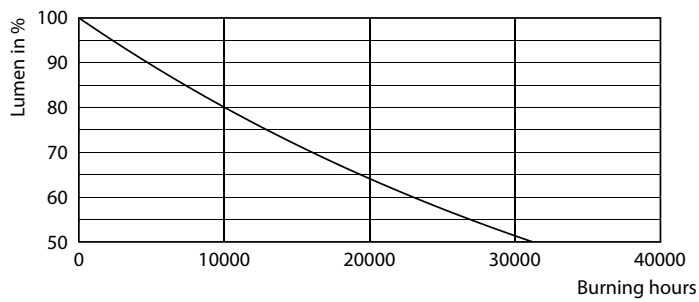

产品数据

基本信息		电压 (标称)	
底盖	G13 [Medium Bi-Pin Fluorescent]	电压 (标称)	220-240 V
符合欧盟 RoHS 规范	是	温度	
标称寿命 (标称)	15000 h	环境温度 (最高)	45 °C
切换循环	50000X	环境温度 (最低)	-20 °C
照明科技		存放温度 (最高)	65 °C
颜色代码	740 [CCT 4000K]	存放温度 (最低)	-40 °C
光束角度 (标称)	240 °	最大外壳温度 (标称)	60 °C
光通量 (标称)	800 lm	控制调光	
颜色名称	冷白色 (CW)	可调光	否
相关色温 (标称)	4000 K	机械和壳体	
光效 (额定) (标称)	100.00 lm/W	产品长度	600 mm
颜色一致性	<6	灯泡外形	管, 双端
显色指数 (标称)	73	应用	
标称使用寿命结束时灯的光通维持率 (标称)	70 %	节能产品	Yes
运营和电气		适用于重点照明	No
输入频率	50 至 60 Hz	批准标志	RoHS compliance KEMA Keur certificate
Power (Rated) (Nom)	8 W	能耗 kWh/1000 h	8 kWh
启动时间 (标称)	0.5 s		
60% 灯光下的预热时间 (标称)	0.5 s		
功率系数 (标称)	0.5		

LEDtube 16W G13 740 CN I G

Essential LEDtube

寿命

LEDtube 15K FailureRate

LEDtube 15K

LEDtube 15K LumenVsTc

LEDtube 15K LifetimeVsTc

LEDtube 15K