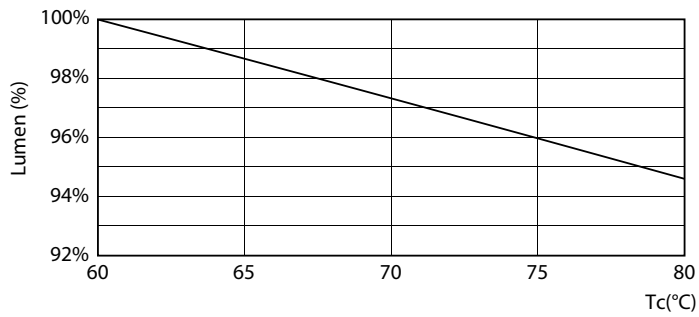

产品数据

基本信息		电压 (标称)	
底盖	G13 [Medium Bi-Pin Fluorescent]	电压 (标称)	220-240 V
符合欧盟 RoHS 规范	是	温度	
标称寿命 (标称)	15000 h	环境温度 (最高)	45 °C
切换循环	50000X	环境温度 (最低)	-20 °C
照明科技		存放温度 (最高)	65 °C
颜色代码	740 [CCT 4000K]	存放温度 (最低)	-40 °C
光束角度 (标称)	240 °	最大外壳温度 (标称)	60 °C
光通量 (标称)	800 lm	控制调光	
颜色名称	冷白色 (CW)	可调光	否
相关色温 (标称)	4000 K	机械和壳体	
光效 (额定) (标称)	100.00 lm/W	产品长度	600 mm
颜色一致性	<6	灯泡外形	管, 双端
显色指数 (标称)	73	应用	
标称使用寿命结束时灯的光通维持率 (标称)	70 %	节能产品	Yes
运营和电气		适用于重点照明	No
输入频率	50 至 60 Hz	批准标志	RoHS compliance KEMA Keur certificate
Power (Rated) (Nom)	8 W	能耗 kWh/1000 h	8 kWh
启动时间 (标称)	0.5 s		
60% 灯光下的预热时间 (标称)	0.5 s		
功率系数 (标称)	0.5		

LEDtube 16W G13 740 CN I G

Essential LEDtube

寿命

LEDtube 15K FailureRate

LEDtube 15K

LEDtube 15K LumenVsTc

LEDtube 15K LifetimeVsTc

LEDtube 15K