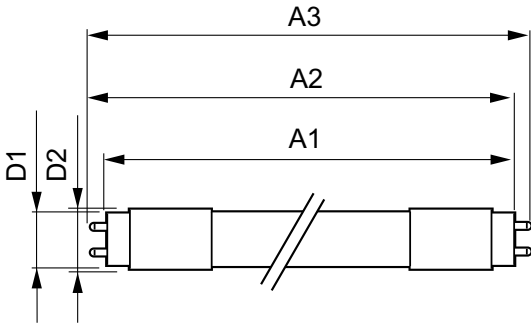

Essential LEDtube

产品参数

完整产品代码	694793910550200
订单产品名称	LEDtube 600mm 8W 740 T8 CN I
EAN/UPC - 产品	6947939105502
订购代码	929001127610
SAP 计算器 - 每个包中的数量	1

计算器 - 每个外包装箱中的包数	20
SAP 材料	929001127610
SAP 净重 (每件)	0.091 kg

二维绘图

LEDtube 600mm 8W 740

Product	D1	D2	A1	A2	A3
LEDtube 600mm 8W 740 T8 CN I	25.68 mm	28 mm	588.5 mm	595.5 mm	602.5 mm

光度数据