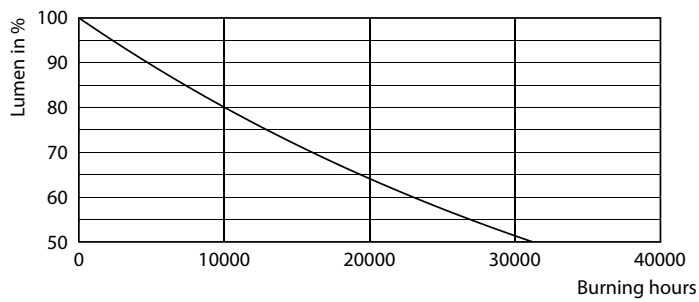

### 产品数据

基本信息		电压 (标称)	
底盖	G13 [ Medium Bi-Pin Fluorescent]	220-240 V	
符合欧盟 RoHS 规范	是	温度	
标称寿命 (标称)	15000 h	环境温度 (最高)	45 °C
切换循环	50000X	环境温度 (最低)	-20 °C
照明科技		存放温度 (最高)	65 °C
颜色代码	765 [ CCT 6500K]	存放温度 (最低)	-40 °C
光束角度 (标称)	240 °	最大外壳温度 (标称)	60 °C
光通量 (标称)	800 lm	控制调光	
颜色名称	冷日光	可调光	否
相关色温 (标称)	6500 K	机械和壳体	
光效 (额定) (标称)	100.00 lm/W	产品长度	600 mm
颜色一致性	<6	灯泡外形	管, 双端
显色指数 (标称)	73	应用	
标称使用寿命结束时灯的光通维持率 (标称)	70 %	节能产品	Yes
运营和电气		适用于重点照明	No
输入频率	50 至 60 Hz	批准标志	RoHS compliance KEMA Keur certificate
Power (Rated) (Nom)	8 W	能耗 kWh/1000 h	8 kWh
启动时间 (标称)	0.5 s		
60% 灯光下的预热时间 (标称)	0.5 s		
功率系数 (标称)	0.5		

## 寿命

LEDtube 15K FailureRate

LEDtube 15K

LEDtube 15K LumenVsTc

LEDtube 15K LifetimeVsTc

LEDtube 15K