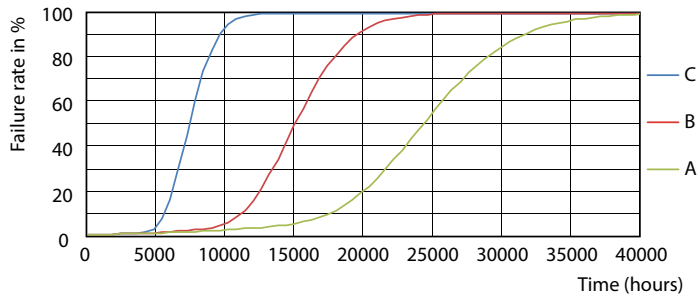

Essential LEDtube

寿命