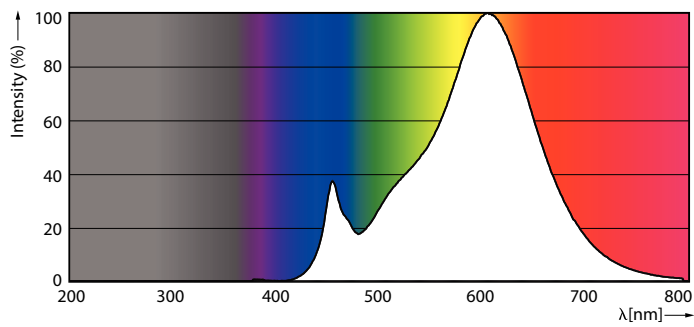

CorePro LEDcapsule MV 25W G9 827 Capsule