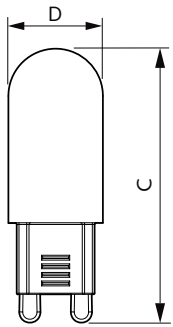

CorePro LEDcapsule MV

SAP 计算器 - 每个包中的数量	1
计算器 - 每个外包装箱中的包数	12
SAP 材料	929001323802

SAP 净重 (每件)	0.012 kg

二维绘图

G9 230V 2.5W-25W 204lm 2700K G9 Non-Dim

Product	D	C
CorePro LEDcapsule ND 1.9-25W G9 827	16.5 mm	48 mm