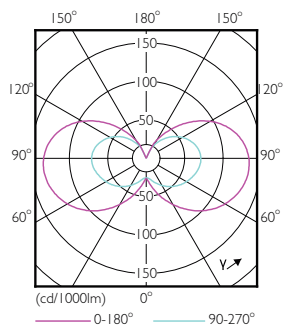

## 光度数据

Product Reference: E1 Photo Light: E1 Page: 11

CorePro LEDcapsule MV 25W G9 827 Capsule

CorePro LEDcapsule MV 25W G9 827 Capsule

CorePro LEDcapsule MV 25W G9 827 Capsule