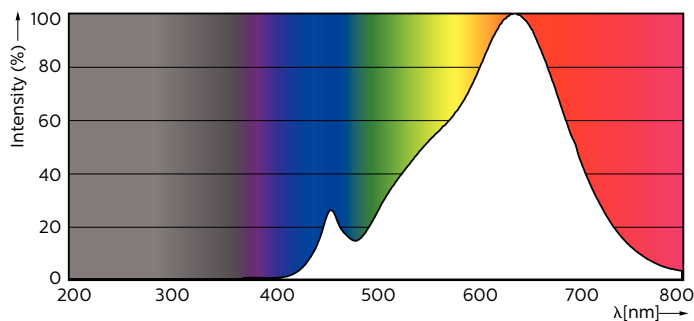

MASTER LEDspot ExpertColor MV 50W GU10 927 25D