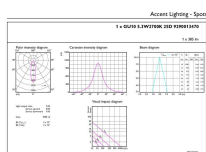

光度数据

MASTER LEDspot ExpertColor MV 50W GU10 927 25D