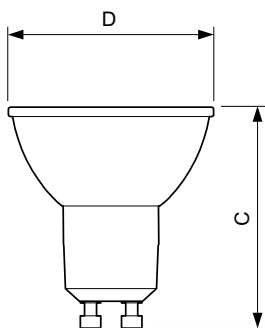

MASTER LEDspot ExpertColor MV

机械和壳体	
灯泡外形	PAR16 [PAR 2 英寸]
应用	
适用于重点照明	Yes
能耗 kWh/1000 h	6 kWh
产品参数	
完整产品代码	871869675586000
订单产品名称	MASTER LED ExpertColor 5.5-50W GU10 927 24D
	24D

EAN/UPC - 产品	8718696755860
订购代码	929001347008
SAP 计算器 - 每个包中的数量	1
计算器 - 每个外包装箱中的包数	10
SAP 材料	929001347008
复制净重 (每件)	0.038 kg

二维绘图

MASTER LED ExpertColor 5.5-50W GU10 927 24D

Product	D	C
MASTER LED ExpertColor 5.5-50W GU10 927 24D	50 mm	54 mm

光度数据

MASTER LEDspot ExpertColor MV 50W GU10 927 25D