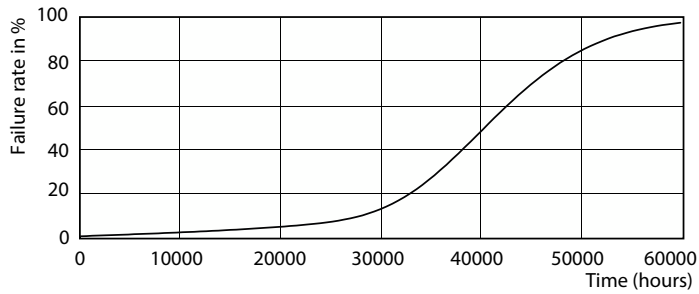

MASTER LEDspot ExpertColor MV

光度数据

寿命

40K LED

40K LMP