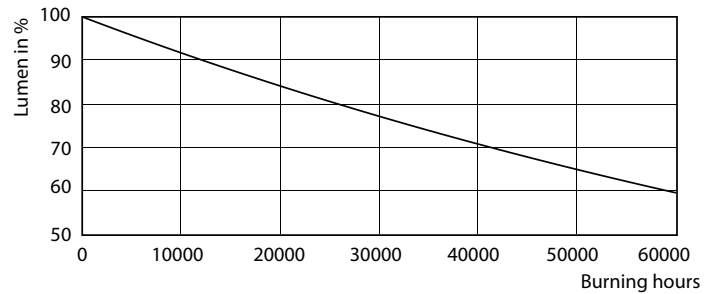

MASTER LEDspot ExpertColor MV

光度数据

寿命

40K LED

40K LMP