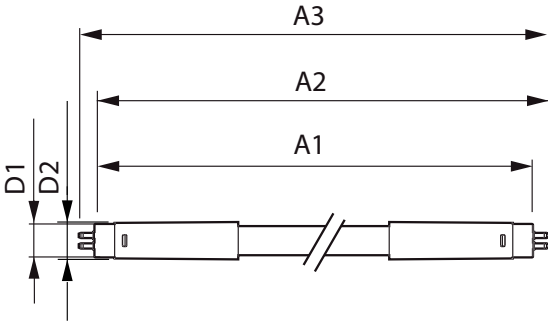

Essential LEDtube

产品参数

完整产品代码	871869673196300
订单产品名称	CorePro LEDtube 600mm 8W830 G5 I APR
EAN/UPC - 产品	8718696731963
订购代码	929001380608
SAP 计算器 - 每个包中的数量	1

计算器 - 每个外包装箱中的包数	20
SAP 材料	929001380608
SAP 净重 (每件)	0.070 kg

二维绘图

TLED 600mm 100-240V 8-14W 1050lm 3000K

Product	D1	D2	A1	A2	A3
CorePro LEDtube 600mm 8W830 G5 I APR	15.8 mm	19 mm	549 mm	556.1 mm	563.2 mm

光度数据