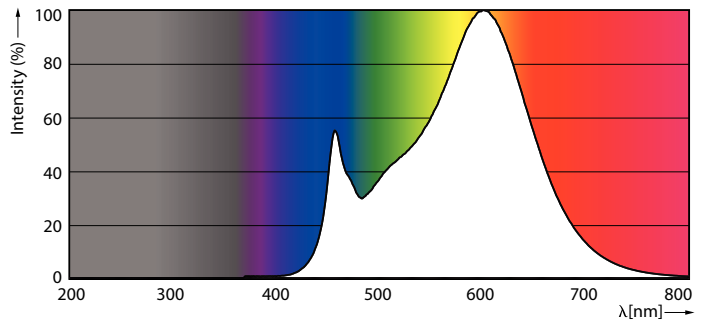

ESSENTIAL LEDtube 8W G5 830 APR