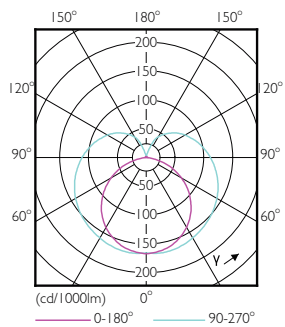

ESSENTIAL LEDtube 8W G5 830 APR

ESSENTIAL LEDtube 8W G5 830 APR