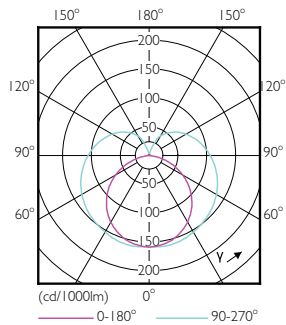

产品数据

基本信息		60% 灯光下的预热时间 (标称)	
底盖	G5 [G5]	功率系数 (标称)	0.92
符合欧盟 RoHS 规范	是	电压 (标称)	100-240 V
标称寿命 (标称)	30000 h	温度	
切换循环	50000X	环境温度 (最高)	45 °C
照明科技		环境温度 (最低)	-20 °C
颜色代码	840 [CCT 4000K]	存放温度 (最高)	65 °C
光束角度 (标称)	200 °	存放温度 (最低)	-40 °C
光通量 (标称)	1050 lm	最大外壳温度 (标称)	70 °C
颜色名称	冷白色 (CW)	控制调光	
相关色温 (标称)	4000 K	可调光	否
光效 (额定) (标称)	131.00 lm/W	机械和壳体	
颜色一致性	<6	产品长度	600 mm
显色指数 (标称)	80	灯泡外形	管, 双端
标称使用寿命结束时灯的光通维持率 (标称)	70 %	应用	
运营和电气		节能产品	Yes
输入频率	50 至 60 Hz	批准标志	标志 RoHS compliance KEMA Keur certificate
Power (Rated) (Nom)	8 W	能耗 kWh/1000 h	8 kWh
灯具电流 (最大)	89 mA		
灯具电流 (最小)	39 mA		
启动时间 (标称)	0.5 s		

二维绘图

CorePro LEDtube 600mm 8W840 G5 I APR

Product	D1	D2	A1	A2	A3
CorePro LEDtube 600mm 8W840 G5 I APR	15.8 mm	19 mm	549 mm	556.1 mm	563.2 mm

光度数据

General Uniform Lighting

ESSENTIAL LEDtube 8W G5 840 APR

ESSENTIAL LEDtube 8W G5 840 APR