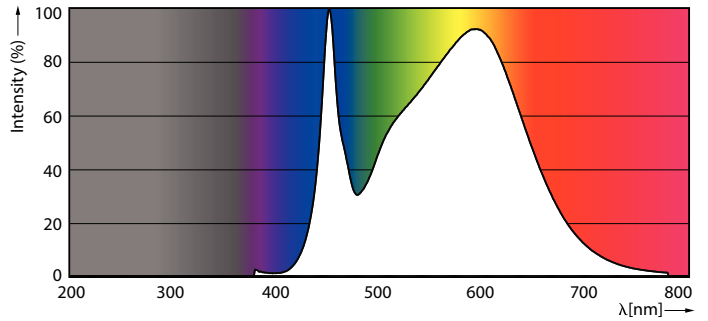

产品数据

基本信息		60% 灯光下的预热时间 (标称)	
底盖	G5 [G5]	功率系数 (标称)	0.92
符合欧盟 RoHS 规范	是	电压 (标称)	100-240 V
标称寿命 (标称)	30000 h	温度	
切换循环	50000X	环境温度 (最高)	45 °C
照明科技		环境温度 (最低)	-20 °C
颜色代码	840 [CCT 4000K]	存放温度 (最高)	65 °C
光束角度 (标称)	200 °	存放温度 (最低)	-40 °C
光通量 (标称)	1050 lm	最大外壳温度 (标称)	70 °C
颜色名称	冷白色 (CW)	控制调光	
相关色温 (标称)	4000 K	可调光	否
光效 (额定) (标称)	131.00 lm/W	机械和壳体	
颜色一致性	<6	产品长度	600 mm
显色指数 (标称)	80	灯泡外形	管, 双端
标称使用寿命结束时灯的光通维持率 (标称)	70 %	应用	
运营和电气		节能产品	Yes
输入频率	50 至 60 Hz	批准标志	标志 RoHS compliance KEMA Keur certificate
Power (Rated) (Nom)	8 W	能耗 kWh/1000 h	8 kWh
灯具电流 (最大)	89 mA		
灯具电流 (最小)	39 mA		
启动时间 (标称)	0.5 s		

二维绘图

CorePro LEDtube 600mm 8W840 G5 I APR

Product	D1	D2	A1	A2	A3
CorePro LEDtube 600mm 8W840 G5 I APR	15.8 mm	19 mm	549 mm	556.1 mm	563.2 mm

光度数据

General Uniform Lighting

ESSENTIAL LEDtube 8W G5 840 APR

ESSENTIAL LEDtube 8W G5 840 APR