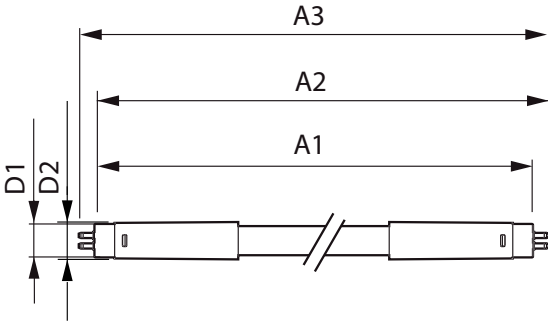

产品数据

基本信息		60% 灯光下的预热时间 (标称)	
底盖	G5 [G5]	功率系数 (标称)	0.92
符合欧盟 RoHS 规范	是	电压 (标称)	100-240 V
标称寿命 (标称)	30000 h	温度	
切换循环	50000X	环境温度 (最高)	45 °C
照明科技		环境温度 (最低)	-20 °C
颜色代码	840 [CCT 4000K]	存放温度 (最高)	65 °C
光束角度 (标称)	200 °	存放温度 (最低)	-40 °C
光通量 (标称)	1050 lm	最大外壳温度 (标称)	70 °C
颜色名称	冷白色 (CW)	控制调光	
相关色温 (标称)	4000 K	可调光	否
光效 (额定) (标称)	131.00 lm/W	机械和壳体	
颜色一致性	<6	产品长度	600 mm
显色指数 (标称)	80	灯泡外形	管, 双端
标称使用寿命结束时灯的光通维持率 (标称)	70 %	应用	
运营和电气		节能产品	Yes
输入频率	50 至 60 Hz	批准标志	标志 RoHS compliance KEMA Keur certificate
Power (Rated) (Nom)	8 W	能耗 kWh/1000 h	8 kWh
灯具电流 (最大)	89 mA		
灯具电流 (最小)	39 mA		
启动时间 (标称)	0.5 s		

Essential LEDtube

产品参数

完整产品代码	871869673198700
订单产品名称	CorePro LEDtube 600mm 8W840 G5 I APR
EAN/UPC - 产品	8718696731987
订购代码	929001380708
SAP 计算器 - 每个包中的数量	1

计算器 - 每个外包装箱中的包数	20
SAP 材料	929001380708
Copy Net Weight (Piece)	0.070 kg

二维绘图

CorePro LEDtube 600mm 8W840 G5 I APR

Product	D1	D2	A1	A2	A3
CorePro LEDtube 600mm 8W840 G5 I APR	15.8 mm	19 mm	549 mm	556.1 mm	563.2 mm

光度数据

General Uniform Lighting

ESSENTIAL LEDtube 8W G5 840 APR

ESSENTIAL LEDtube 8W G5 840 APR