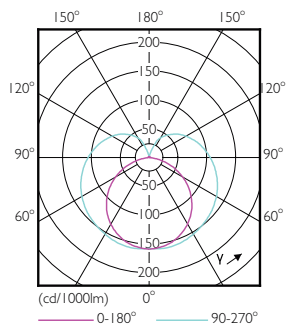

产品数据

基本信息		60% 灯光下的预热时间 (标称)	
底盖	G5 [G5]	功率系数 (标称)	0.92
符合欧盟 RoHS 规范	是	电压 (标称)	100-240 V
标称寿命 (标称)	30000 h	温度	
切换循环	50000X	环境温度 (最高)	45 °C
照明科技		环境温度 (最低)	-20 °C
颜色代码	865 [CCT 6500K]	存放温度 (最高)	65 °C
光束角度 (标称)	200 °	存放温度 (最低)	-40 °C
光通量 (标称)	1050 lm	最大外壳温度 (标称)	70 °C
颜色名称	冷日光	控制调光	
相关色温 (标称)	6500 K	可调光	否
光效 (额定) (标称)	131.00 lm/W	机械和壳体	
颜色一致性	<6	产品长度	600 mm
显色指数 (标称)	80	灯泡外形	管, 双端
标称使用寿命结束时灯的光通维持率 (标称)	70 %	应用	
运营和电气		节能产品	Yes
输入频率	50 至 60 Hz	批准标志	标志 RoHS compliance KEMA Keur certificate
Power (Rated) (Nom)	8 W	能耗 kWh/1000 h	8 kWh
灯具电流 (最大)	89 mA		
灯具电流 (最小)	39 mA		
启动时间 (标称)	0.5 s		

二维绘图

CorePro LEDtube 600mm 8W865 G5 I APR

Product	D1	D2	A1	A2	A3
CorePro LEDtube 600mm 8W865 G5 I APR	15.8 mm	19 mm	549 mm	556.1 mm	563.2 mm

光度数据

ESSENTIAL LEDtube 8W G5 865 APR

ESSENTIAL LEDtube 8W G5 865 APR