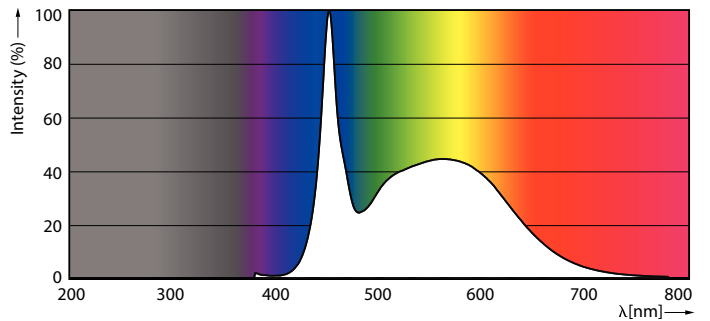

产品数据

基本信息		60% 灯光下的预热时间 (标称)	
底盖	G5 [G5]	功率系数 (标称)	0.92
符合欧盟 RoHS 规范	是	电压 (标称)	100-240 V
标称寿命 (标称)	30000 h	温度	
切换循环	50000X	环境温度 (最高)	45 °C
照明科技		环境温度 (最低)	-20 °C
颜色代码	865 [CCT 6500K]	存放温度 (最高)	65 °C
光束角度 (标称)	200 °	存放温度 (最低)	-40 °C
光通量 (标称)	1050 lm	最大外壳温度 (标称)	70 °C
颜色名称	冷日光	控制调光	
相关色温 (标称)	6500 K	可调光	否
光效 (额定) (标称)	131.00 lm/W	机械和壳体	
颜色一致性	<6	产品长度	600 mm
显色指数 (标称)	80	灯泡外形	管, 双端
标称使用寿命结束时灯的光通维持率 (标称)	70 %	应用	
运营和电气		节能产品	Yes
输入频率	50 至 60 Hz	批准标志	标志 RoHS compliance KEMA Keur certificate
Power (Rated) (Nom)	8 W	能耗 kWh/1000 h	8 kWh
灯具电流 (最大)	89 mA		
灯具电流 (最小)	39 mA		
启动时间 (标称)	0.5 s		

二维绘图

CorePro LEDtube 600mm 8W865 G5 I APR

Product	D1	D2	A1	A2	A3
CorePro LEDtube 600mm 8W865 G5 I APR	15.8 mm	19 mm	549 mm	556.1 mm	563.2 mm

光度数据

ESSENTIAL LEDtube 8W G5 865 APR

ESSENTIAL LEDtube 8W G5 865 APR