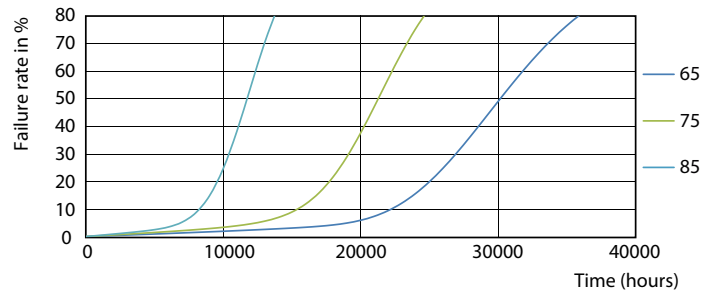

Essential LEDtube

寿命

ESSENTIAL LEDtube 8-16W G5 830-865 APR