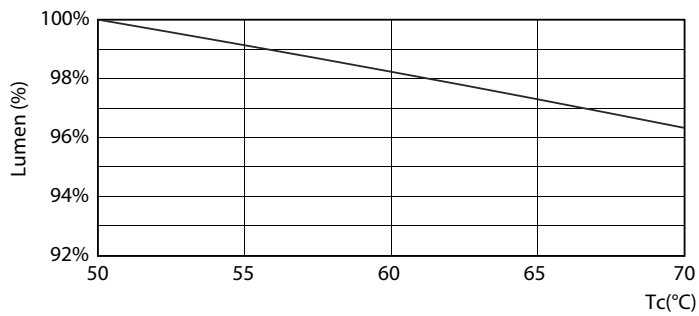

ESSENTIAL LEDtube 8-16W G5 830-865 APR

ESSENTIAL LEDtube 8W G5 830-865 APR