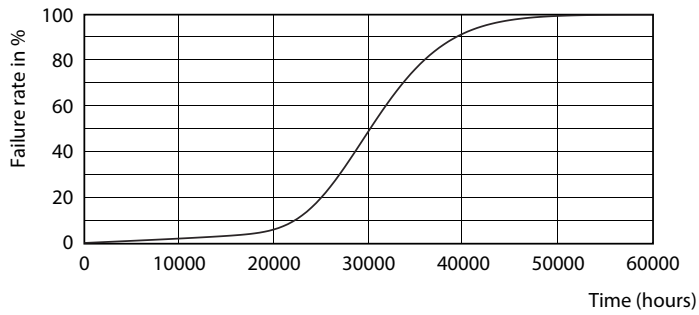

ESSENTIAL LEDtube 8-16W G5 830-865 APR