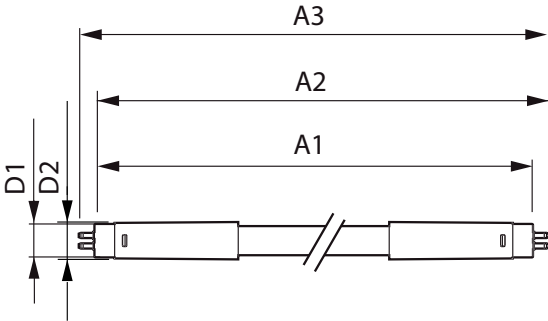

产品数据

基本信息		60% 灯光下的预热时间 (标称)	
底盖	G5 [G5]	功率系数 (标称)	0.92
符合欧盟 RoHS 规范	是	电压 (标称)	100-240 V
标称寿命 (标称)	30000 h	温度	
切换循环	50000X	环境温度 (最高)	45 °C
照明科技		环境温度 (最低)	-20 °C
颜色代码	865 [CCT 6500K]	存放温度 (最高)	65 °C
光束角度 (标称)	200 °	存放温度 (最低)	-40 °C
光通量 (标称)	1050 lm	最大外壳温度 (标称)	70 °C
颜色名称	冷日光	控制调光	
相关色温 (标称)	6500 K	可调光	否
光效 (额定) (标称)	131.00 lm/W	机械和壳体	
颜色一致性	<6	产品长度	600 mm
显色指数 (标称)	80	灯泡外形	管, 双端
标称使用寿命结束时灯的光通维持率 (标称)	70 %	应用	
运营和电气		节能产品	Yes
输入频率	50 至 60 Hz	批准标志	标志 RoHS compliance KEMA Keur certificate
Power (Rated) (Nom)	8 W	能耗 kWh/1000 h	8 kWh
灯具电流 (最大)	89 mA		
灯具电流 (最小)	39 mA		
启动时间 (标称)	0.5 s		

Essential LEDtube

产品参数

完整产品代码	871869673200700
订单产品名称	CorePro LEDtube 600mm 8W865 G5 I APR
EAN/UPC - 产品	8718696732007
订购代码	929001380808
SAP 计算器 - 每个包中的数量	1

计算器 - 每个外包装箱中的包数	20
SAP 材料	929001380808
Copy Net Weight (Piece)	0.070 kg

二维绘图

CorePro LEDtube 600mm 8W865 G5 I APR

Product	D1	D2	A1	A2	A3
CorePro LEDtube 600mm 8W865 G5 I APR	15.8 mm	19 mm	549 mm	556.1 mm	563.2 mm

光度数据

ESSENTIAL LEDtube 8W G5 865 APR

ESSENTIAL LEDtube 8W G5 865 APR