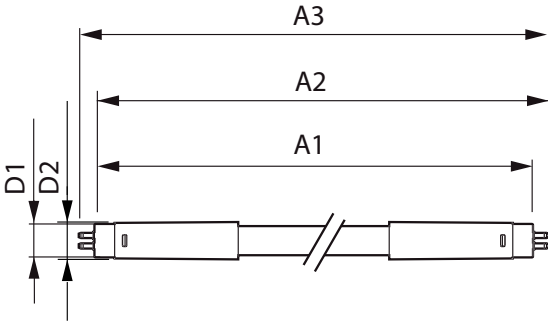

产品数据

基本信息		60% 灯光下的预热时间 (标称)	
底盖	G5 [G5]		0.5 s
符合欧盟 RoHS 规范	是	功率系数 (标称)	0.92
标称寿命 (标称)	30000 h	电压 (标称)	100-240 V
切换循环	50000		
照明科技		温度	
颜色代码	865 [CCT 6500K]	环境温度 (最高)	45 °C
光束角度 (标称)	200 °	环境温度 (最低)	-20 °C
光通量 (标称)	2100 lm	存放温度 (最高)	65 °C
颜色名称	冷日光	存放温度 (最低)	-40 °C
相关色温 (标称)	6500 K	最大外壳温度 (标称)	70 °C
光效 (额定) (标称)	131.00 lm/W		
颜色一致性	<6	控制调光	
显色指数 (标称)	80	可调光	否
标称使用寿命结束时灯的光通维持率 (标称)	70 %		
运营和电气		机械和壳体	
输入频率	50 至 60 Hz	产品长度	1200 mm
Power (Rated) (Nom)	16 W	灯泡外形	管, 双端
灯具电流 (最大)	179 mA		
灯具电流 (最小)	77 mA	应用	
启动时间 (标称)	0.5 s	节能产品	Yes
		批准标志	标志 RoHS compliance KEMA Keur certificate
		能耗 kWh/1000 h	16 kWh

Essential LEDtube

产品参数

完整产品代码	871869673206900
订单产品名称	CorePro LEDtube 1200mm 16W865 G5 I APR
EAN/UPC - 产品	8718696732069
订购代码	929001381108
SAP 计算器 - 每个包中的数量	1

计算器 - 每个外包装箱中的包数	20
SAP 材料	929001381108
复制净重 (每件)	0.124 kg

二维绘图

CorePro LEDtube 1200mm 16W865 G5 I APR

Product	D1	D2	A1	A2	A3
CorePro LEDtube 1200mm 16W865 G5 I APR	15.8 mm	19 mm	1149 mm	1156.1 mm	1163.2 mm

光度数据

ESSENTIAL LEDtube 16W G5 865 APR

ESSENTIAL LEDtube 8W G5 865 APR