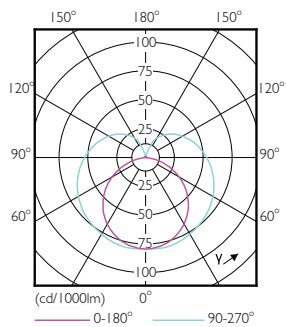

产品数据

基本信息		60% 灯光下的预热时间 (标称)	
底盖	G5 [G5]		0.5 s
符合欧盟 RoHS 规范	是	功率系数 (标称)	0.92
标称寿命 (标称)	30000 h	电压 (标称)	100-240 V
切换循环	50000		
照明科技		温度	
颜色代码	865 [CCT 6500K]	环境温度 (最高)	45 °C
光束角度 (标称)	200 °	环境温度 (最低)	-20 °C
光通量 (标称)	2100 lm	存放温度 (最高)	65 °C
颜色名称	冷日光	存放温度 (最低)	-40 °C
相关色温 (标称)	6500 K	最大外壳温度 (标称)	70 °C
光效 (额定) (标称)	131.00 lm/W		
颜色一致性	<6	控制调光	
显色指数 (标称)	80	可调光	否
标称使用寿命结束时灯的光通维持率 (标称)	70 %		
运营和电气		机械和壳体	
输入频率	50 至 60 Hz	产品长度	1200 mm
Power (Rated) (Nom)	16 W	灯泡外形	管, 双端
灯具电流 (最大)	179 mA		
灯具电流 (最小)	77 mA	应用	
启动时间 (标称)	0.5 s	节能产品	Yes
		批准标志	标志 RoHS compliance KEMA Keur certificate
		能耗 kWh/1000 h	16 kWh

二维绘图

CorePro LEDtube 1200mm 16W865 G5 I APR

Product	D1	D2	A1	A2	A3
CorePro LEDtube 1200mm 16W865 G5 I APR	15.8 mm	19 mm	1149 mm	1156.1 mm	1163.2 mm

光度数据

ESSENTIAL LEDtube 16W G5 865 APR

ESSENTIAL LEDtube 8W G5 865 APR