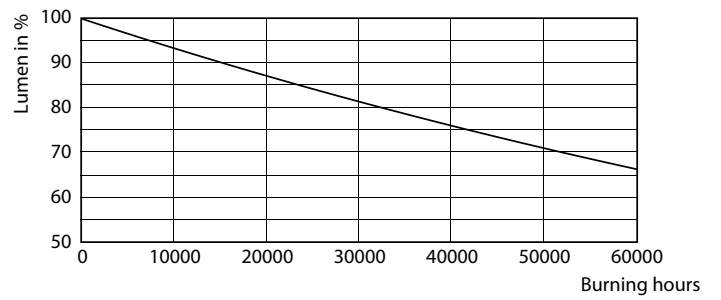

MASTER LEDtube Mains T5

光度数据

寿命