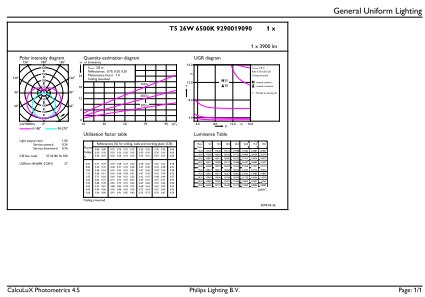

光度数据

26W G5 865 6500K