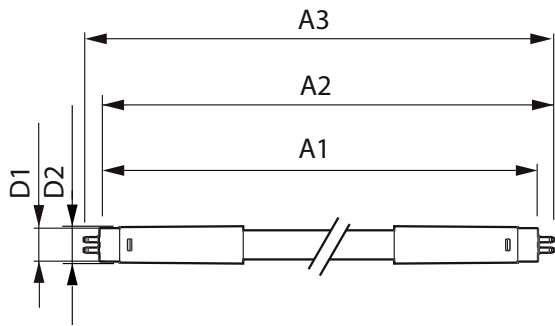

MASTER LEDtube Mains T5

应用	
能效标签 (EEL)	A++
节能产品	Yes
批准标志	标志 RoHS compliance KEMA Keur certificate
能耗 kWh/1000 h	26 kWh

产品参数	
完整产品代码	871869681933300
订单产品名称	MASTER LEDtube 1500mm HO 26W 865 T5

EAN/UPC - 产品	8718696819333
订购代码	929001909002
SAP 计算器 - 每个包中的数量	1
计算器 - 每个外包装箱中的包数	10
SAP 材料	929001909002
SAP 净重 (每件)	0.285 kg

二维绘图

TLED 1500mm 26W-54W 3900lm 200D 6500K G5