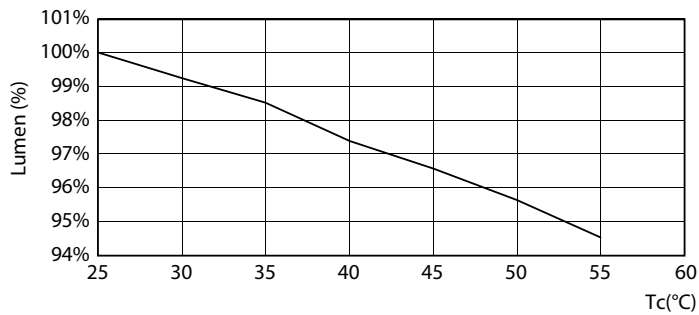

MASTER LEDtube Mains T5

光度数据

寿命

26W G5