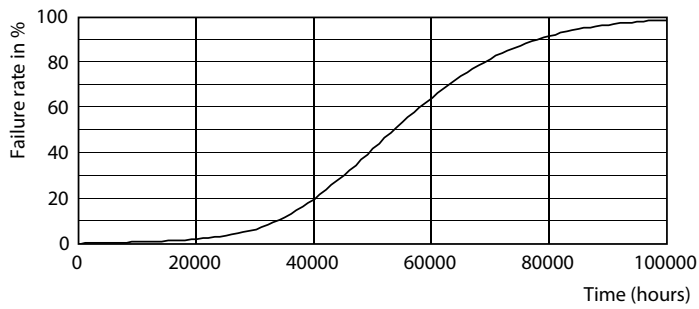

MASTER LEDtube Mains T5

光度数据

寿命

26W G5