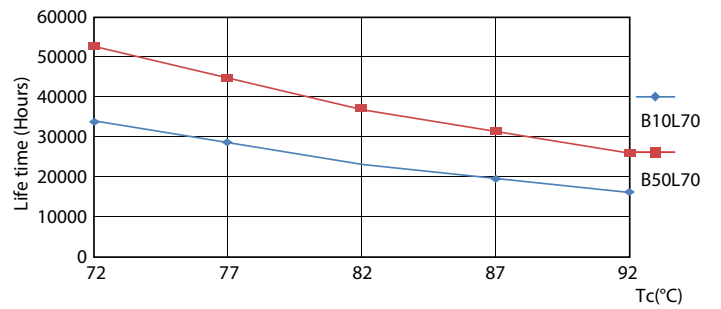

### 产品数据

基本信息	
底盖	G5 [ G5]
符合欧盟 RoHS 规范	是
标称寿命 (标称)	50000 h
切换循环	200000X
照明科技	
颜色代码	865 [ CCT 6500K]
光束角度 (标称)	200 °
光通量 (标称)	3900 lm
颜色名称	冷日光
相关色温 (标称)	6500 K
光效 (额定) (标称)	150.00 lm/W
颜色一致性	<6
显色指数 (标称)	80
标称使用寿命结束时灯的光通维持率 (标称)	70 %
运营和电气	
输入频率	50 至 60 Hz
Power (Rated) (Nom)	26 W

## 寿命

26W G5

26W G5

26W G5

26W G5