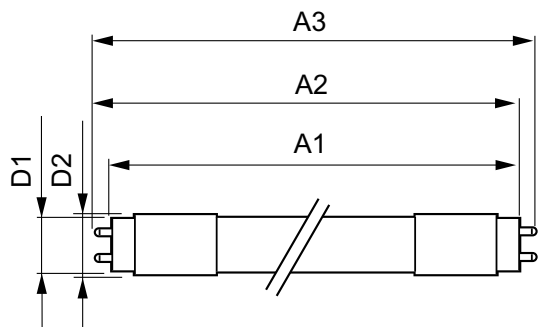

MASTER LEDtube GA 灯管

控制调光	
可调光	否
机械和壳体	
灯泡材料	塑料
产品长度	1200 mm
应用	
能效标签 (EEL)	A++
节能产品	Yes
批准标志	RoHS compliance 标志 KEMA Keur certificate
能耗 kWh/1000 h	13 kWh

产品参数	
完整产品代码	871869959239400
订单产品名称	MASTER LEDtube 1200mm HO 12.5W 865 T8
EAN/UPC - 产品	8718699592394
订购代码	929001922802
SAP 计算器 - 每个包中的数量	1
计算器 - 每个外包装箱中的包数	10
SAP 材料	929001922802
SAP 净重 (每件)	0.270 kg

二维绘图

TLED master HE 2100lm 12.35w 4ft 6500k