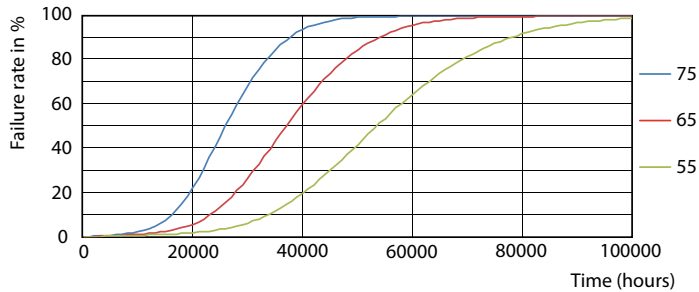

寿命

LEDtube MAS HO G13

LEDtube T8 MAS HO G13

LEDtube MAS HO 12.5W G13 830 16D ND

LEDtube MAS HO G13

LEDtube MAS HO 12.5W G13 830 16D ND

LEDtube T8 MAS HO G13

MASTER LEDtube GA 灯管