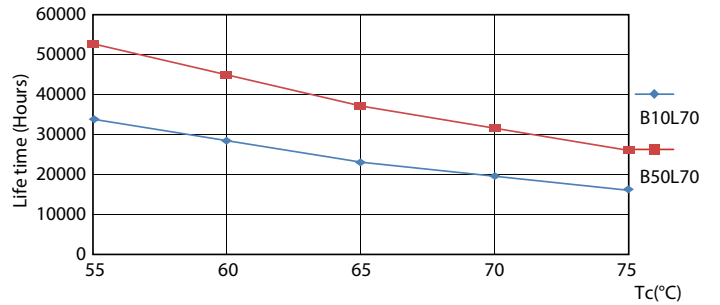

寿命

LEDtube MAS HO G13

LEDtube T8 MAS HO G13

LEDtube MAS HO 12.5W G13 830 16D ND

LEDtube MAS HO G13

LEDtube MAS HO 12.5W G13 830 16D ND

LEDtube T8 MAS HO G13

MASTER LEDtube GA 灯管