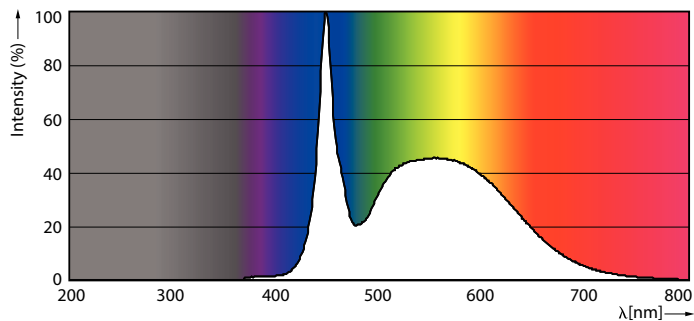

LEDtube MAS HO G13 865