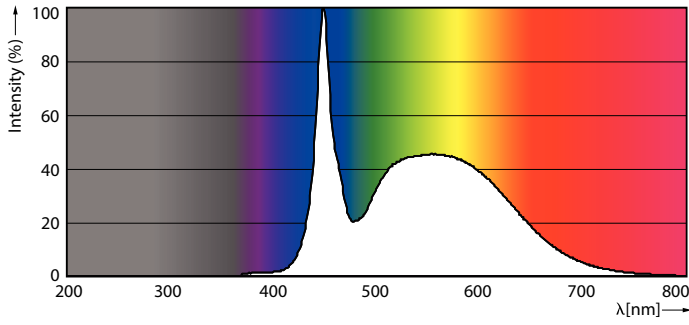

MASTER LEDtube GA 灯管

光度数据