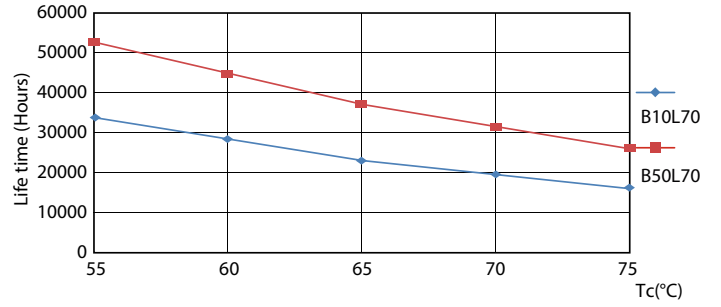

LEDtube T8 MAS HO G13

LEDtube MAS HO 12.5W G13 830 16D ND

MASTER LEDtube GA 灯管

寿命