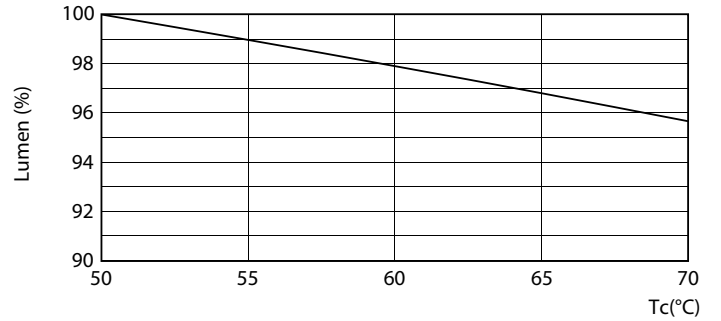

LEDtube MAS HO 12.5W G13

LEDtube MAS HO G13