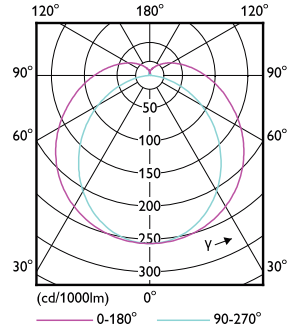

MASTER LEDtube GA 灯管

光度数据