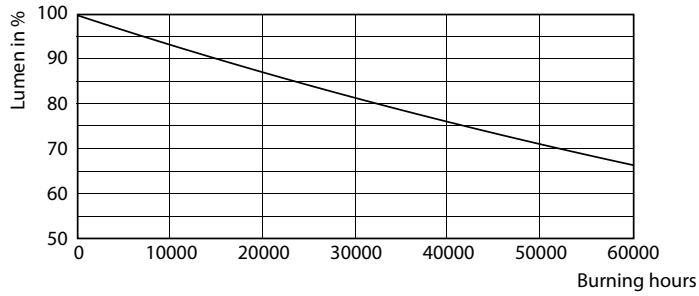

LEDtube MAS HO G13