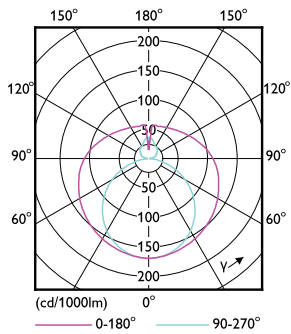

LEDtube 220-240V G13 4ft 2100lm 6500k

LEDtube 220-240V G13