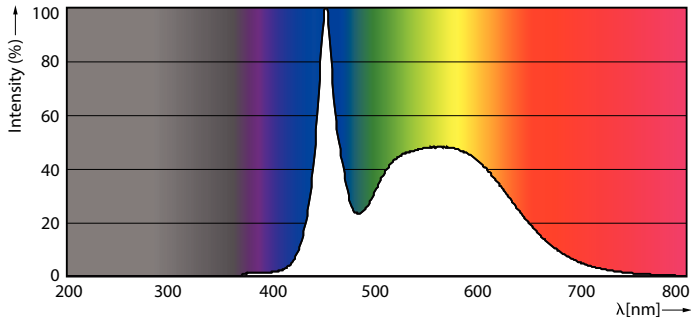

TLED 4ft 220-240V 14-36W2100lm 6500K G13

光度数据

LEDtube 220-240V G13 4ft 2100lm 6500k

LEDtube 220-240V G13

MASTER Value LEDtube T8

光度数据

LEDtube 220-240V G13 6500k

寿命