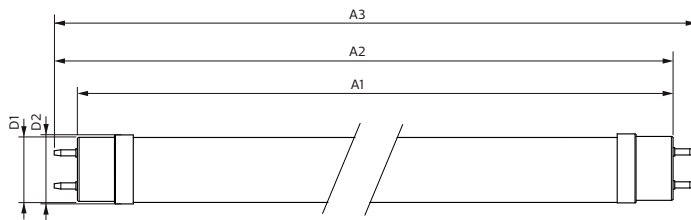

MASTER Value LEDtube T8

灯泡外形	管, 双端
应用	
能效等级	D
节能产品	Yes
批准标志	RoHS compliance 标志 KEMA Keur certificate
能耗 kWh/1000 h	14 kWh
EPREL 注册编号	403614
产品参数	
完整产品代码	871869964689900

订单产品名称	MASTER LEDtube VLE 1200mm HO 14W 865 T8
EAN/UPC - 产品	8718699646899
订购代码	929002021602
SAP 计算器 - 每个包中的数量	1
计算器 - 每个外包装箱中的包数	10
SAP 材料	929002021602
SAP 净重 (每件)	0.220 kg

二维绘图

Product	D1	D2	A1	A2	A3
MASTER LEDtube VLE 1200mm HO 14W 865 T8	25.8 mm	28 mm	1198.2 mm	1205.3 mm	1212.4 mm

TLED 4ft 220-240V 14-36W2100lm 6500K G13

光度数据