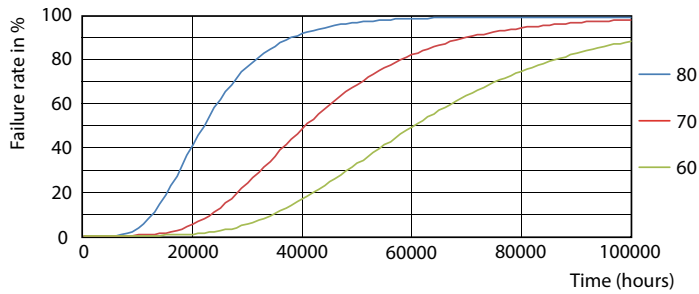

TLED 4ft 220-240V 14-36W2100lm 6500K G13

光度数据

LEDtube 220-240V G13 4ft 2100lm 6500k

LEDtube 220-240V G13

MASTER Value LEDtube T8

光度数据

LEDtube 220-240V G13 6500k

寿命