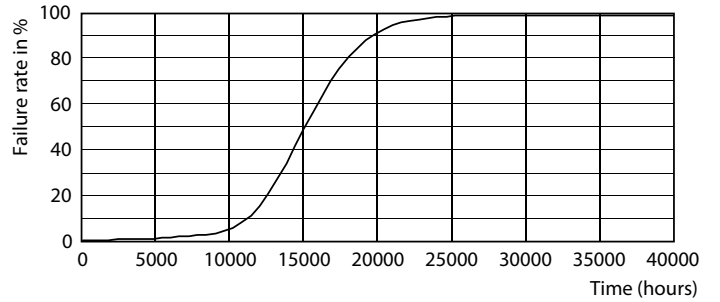

LEDtube 15K

Ecofit Ledtubes T8

寿命