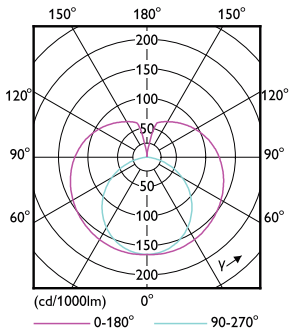

光度数据

LEDtube 16W G13

LEDtube 16W G13 740