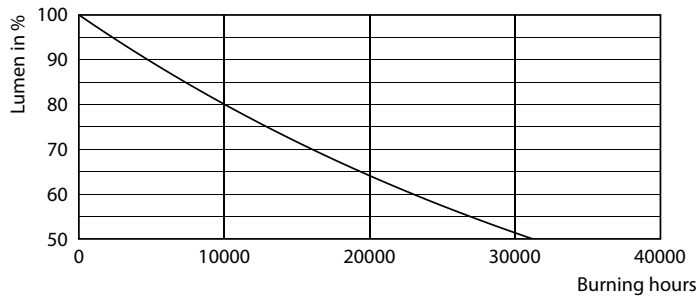

## 寿命

LEDtube 15K FailureRate

LEDtube 15K

LEDtube 15K LumenVsTc

LEDtube 15K LifetimeVsTc

LEDtube 15K