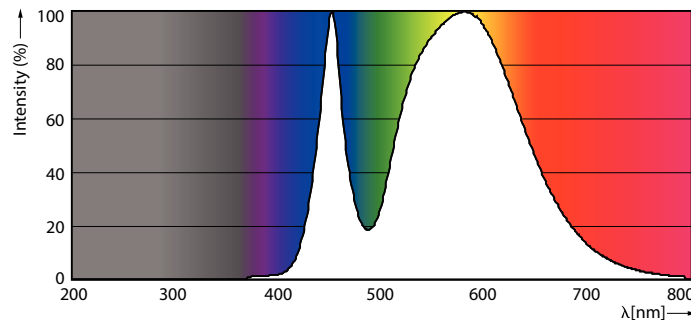

光度数据

LEDtube 16W G13 740 CN | G

LEDtube 16W G13 740