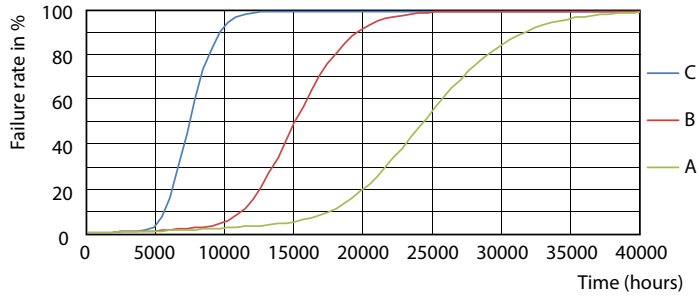

Ecofit Ledtubes T8

寿命