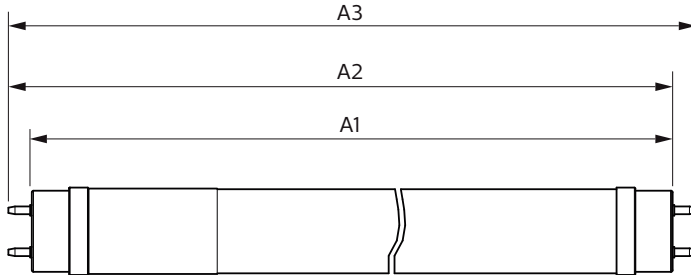

Ecofit Ledtubes T8

EAN/UPC - 产品	6947939191703
订购代码	929002351840
SAP 计算器 - 每个包中的数量	1
计算器 - 每个外包装箱中的包数	20

SAP 材料	929002351840
Copy Net Weight (Piece)	0.200 kg

二维绘图

Product	A1	A2	A3
Ledtube DE 1200mm 16W 740 T8 G13	1198 mm	1205 mm	1212 mm

Ledtube DE 1200mm 16W 740 T8 G13