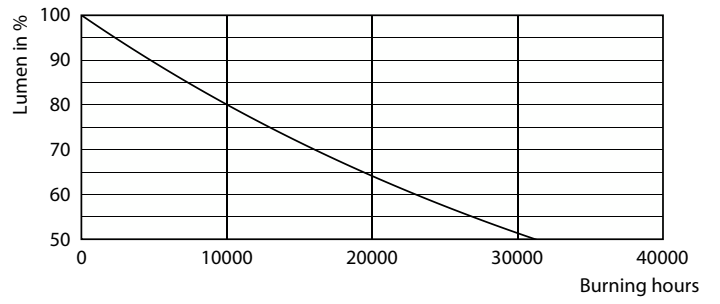

CorePro LEDspot LV

寿命

Lumen Maintenance Diagram