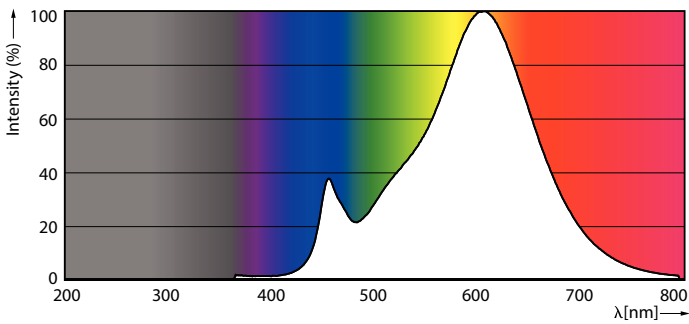

### 产品数据

基本信息		60% 灯光下的预热时间 (标称)		1 s
底盖	GU5.3 [ GU5.3]	功率系数 (标称)	0.5	
符合欧盟 RoHS 规范	是	电压 (标称)	12 V	
标称寿命 (标称)	15000 h	<b>温度</b>		
切换循环	50000X	最大外壳温度 (标称)	76 °C	
<b>照明科技</b>		<b>控制调光</b>		
颜色代码	827 [ CCT 2700K]	可调光	否	
光束角度 (标称)	24 °	<b>机械和壳体</b>		
光通量 (标称)	400 lm	灯泡外形	MR16 [ MR 16 英寸/50mm]	
发光强度 (标称)	1700 cd	<b>应用</b>		
颜色名称	暖白色 (WW)	适用于重点照明	Yes	
相关色温 (标称)	2700 K	<b>产品参数</b>		
光效 (额定) (标称)	80.00 lm/W	完整产品代码	694793912366700	
颜色一致性	<6	订单产品名称	CorePro LED 5-50W 2700K MR16 24D CN	
显色指数 (标称)	80	EAN/UPC - 产品	6947939123667	
标称使用寿命结束时灯的光通维持率 (标称)	70 %	订购代码	929001240110	
<b>运营和电气</b>		SAP 计算器 - 每个包中的数量	1	
输入频率	- Hz	计算器 - 每个外包装箱中的包数	10	
Power (Rated) (Nom)	5 W	SAP 材料	929001240110	
灯具电流 (标称)	580 mA			
瓦数相当	50 W			
启动时间 (标称)	0.5 s			

## 光度数据

Light Distribution Diagram

Accent Lighting Spots

Spectral Power Distribution Colour