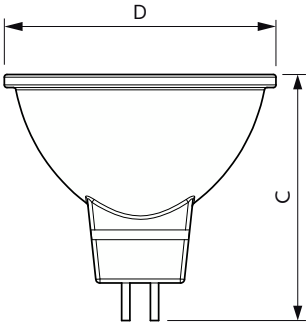

CorePro LEDspot LV

Copy Net Weight (Piece) 0.045 kg

二维绘图

CorePro LED 5-50W 2700K MR16 24D CN

Product	D	C
CorePro LED 5-50W 2700K MR16 24D CN	50 mm	46 mm