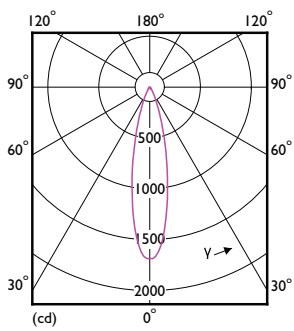

### 产品数据

基本信息		60% 灯光下的预热时间 (标称)		1 s
底盖	GU5.3 [ GU5.3]	功率系数 (标称)	0.5	
符合欧盟 RoHS 规范	是	电压 (标称)	12 V	
标称寿命 (标称)	15000 h	<b>温度</b>		
切换循环	50000X	最大外壳温度 (标称)	76 °C	
<b>照明科技</b>		<b>控制调光</b>		
颜色代码	827 [ CCT 2700K]	可调光	否	
光束角度 (标称)	24 °	<b>机械和壳体</b>		
光通量 (标称)	400 lm	灯泡外形	MR16 [ MR 16 英寸/50mm]	
发光强度 (标称)	1700 cd	<b>应用</b>		
颜色名称	暖白色 (WW)	适用于重点照明	Yes	
相关色温 (标称)	2700 K	<b>产品参数</b>		
光效 (额定) (标称)	80.00 lm/W	完整产品代码	694793912366700	
颜色一致性	<6	订单产品名称	CorePro LED 5-50W 2700K MR16 24D CN	
显色指数 (标称)	80	EAN/UPC - 产品	6947939123667	
标称使用寿命结束时灯的光通维持率 (标称)	70 %	订购代码	929001240110	
<b>运营和电气</b>		SAP 计算器 - 每个包中的数量	1	
输入频率	- Hz	计算器 - 每个外包装箱中的包数	10	
Power (Rated) (Nom)	5 W	SAP 材料	929001240110	
灯具电流 (标称)	580 mA			
瓦数相当	50 W			
启动时间 (标称)	0.5 s			

# CorePro LEDspot LV

Copy Net Weight (Piece) 0.045 kg

## 光度数据

Light Distribution Diagram

Accent Lighting Spots

Spectral Power Distribution Colour