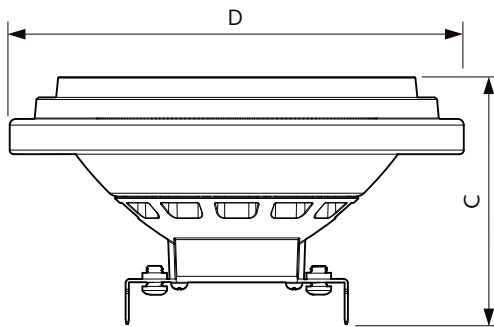

MASTER LEDspot LV AR111

电压 (标称)	ac electronic 12 V
温度	
最大外壳温度 (标称)	70 °C
控制调光	
可调光	是
机械和壳体	
灯泡外形	AR111
应用	
适用于重点照明	Yes

能耗 kWh/1000 h	13 kWh
产品参数	
完整产品代码	871869969085400
订单产品名称	MAS LED ExpertColor 11-50W 927 AR111 24D
EAN/UPC - 产品	8718699690854
订购代码	929002238608
SAP 计算器 - 每个包中的数量	1
计算器 - 每个外包装箱中的包数	6
SAP 材料	929002238608
Copy Net Weight (Piece)	0.160 kg

二维绘图

MAS LED ExpertColor 11-50W 927 AR111 24D

Product	D	C
MAS LED ExpertColor 11-50W 927 AR111 24D	111 mm	62 mm