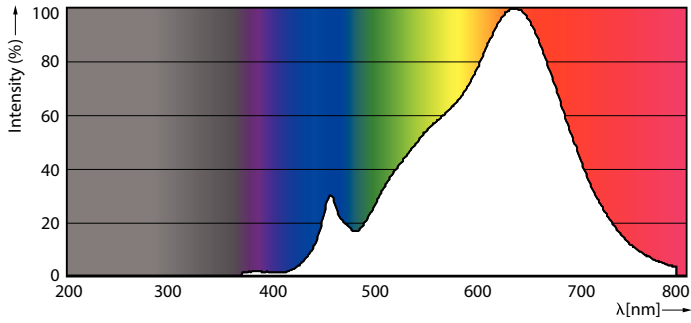

MASTER LEDspot LV AR111

光度数据

LEDspots 50W G53 AR111 927