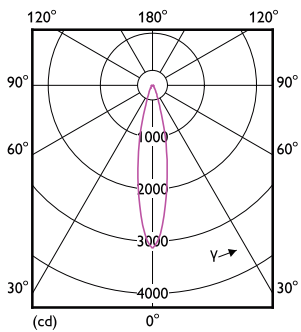

光度数据

LEDspots 50W G53 AR111 927 24D