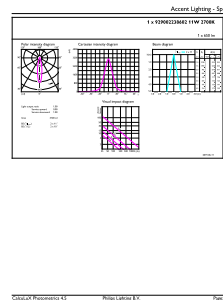

LEDspots 50W G53 AR111 927 24D