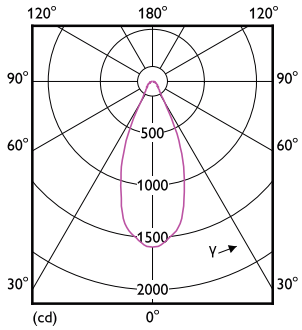

产品数据

基本信息	
底盖	G53 [G53]
符合欧盟 RoHS 规范	是
标称寿命 (标称)	40000 h
切换循环	50000X
技术类型	15-75W
照明科技	
颜色代码	927 [CCT 2700K]
光束角度 (标称)	40 °
光通量 (标称)	950 lm
发光强度 (标称)	1400 cd
颜色名称	暖白色 (WW)
相关色温 (标称)	2700 K

光效 (额定) (标称)	63.00 lm/W
颜色一致性	<4
显色指数 (标称)	97
标称使用寿命结束时灯的光通维持率 (标称)	70 %
运营和电气	
输入频率	- Hz
Power (Rated) (Nom)	15 W
灯具电流 (标称)	1800 mA
瓦数相当	75 W
启动时间 (标称)	0.5 s
60% 灯光下的预热时间 (标称)	0.5 s
功率系数 (标称)	0.7

二维绘图

MAS LED ExpertColor 15-75W 927 AR111 40D

Product	D	C
MAS LED ExpertColor 15-75W 927 AR111 40D	111 mm	62 mm

光度数据

LEDspots 75W G53 AR111 927 40D

LEDspots 75W G53 AR111 927

MASTER LEDspot LV AR111

光度数据