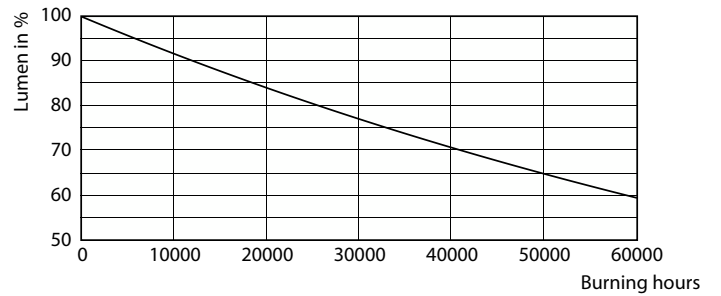

Lumen Maintenance Diagram