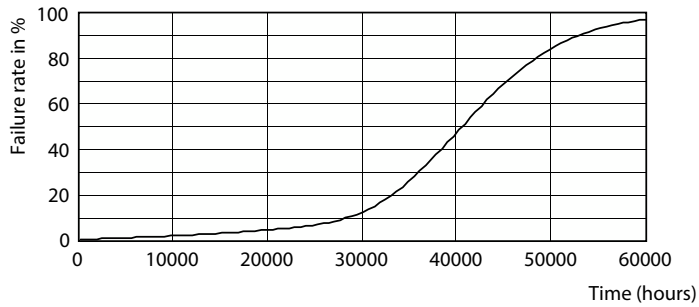

寿命

Life Expectancy Diagram