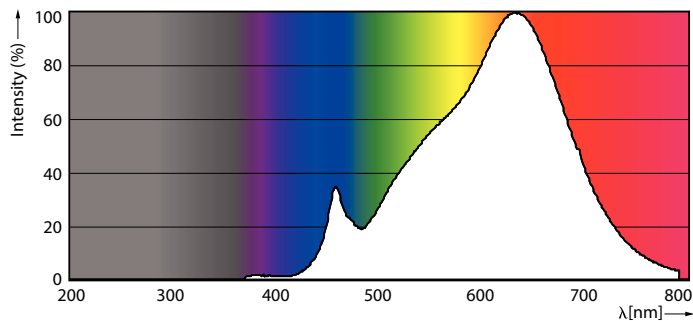

产品数据

基本信息	
底盖	G53 [G53]
符合欧盟 RoHS 规范	是
标称寿命 (标称)	40000 h
切换循环	50000X
技术类型	15-75W
照明科技	
颜色代码	927 [CCT 2700K]
光束角度 (标称)	40 °
光通量 (标称)	950 lm
发光强度 (标称)	1400 cd
颜色名称	暖白色 (WW)
相关色温 (标称)	2700 K

光效 (额定) (标称)	63.00 lm/W
颜色一致性	<4
显色指数 (标称)	97
标称使用寿命结束时灯的光通维持率 (标称)	70 %
运营和电气	
输入频率	- Hz
Power (Rated) (Nom)	15 W
灯具电流 (标称)	1800 mA
瓦数相当	75 W
启动时间 (标称)	0.5 s
60% 灯光下的预热时间 (标称)	0.5 s
功率系数 (标称)	0.7

二维绘图

MAS LED ExpertColor 15-75W 927 AR111 40D

Product	D	C
MAS LED ExpertColor 15-75W 927 AR111 40D	111 mm	62 mm

光度数据

LEDspots 75W G53 AR111 927 40D

LEDspots 75W G53 AR111 927

MASTER LEDspot LV AR111

光度数据