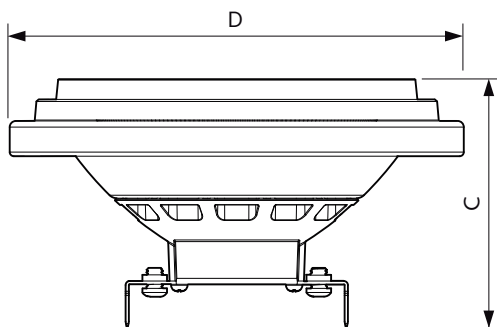

MASTER LEDspot LV AR111

电压 (标称)	ac electronic 12 V
温度	
最大外壳温度 (标称)	74 °C
控制调光	
可调光	是
机械和壳体	
灯泡外形	AR111
应用	
适用于重点照明	Yes

能耗 kWh/1000 h	17 kWh
产品参数	
完整产品代码	871869969095300
订单产品名称	MAS LED ExpertColor 15-75W 927 AR111 40D
EAN/UPC - 产品	8718699690953
订购代码	929002239308
SAP 计算器 - 每个包中的数量	1
计算器 - 每个外包装箱中的包数	6
SAP 材料	929002239308
Copy Net Weight (Piece)	0.160 kg

二维绘图

MAS LED ExpertColor 15-75W 927 AR111 40D

Product	D	C
MAS LED ExpertColor 15-75W 927 AR111 40D	111 mm	62 mm