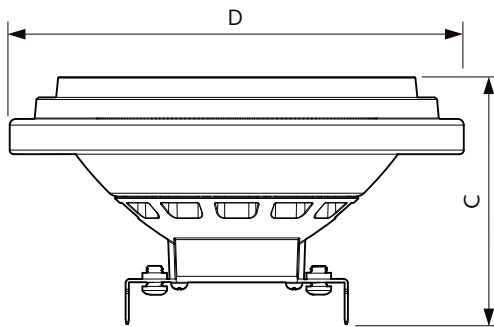

MASTER LEDspot LV AR111

电压 (标称)	ac electronic 12 V
温度	
最大外壳温度 (标称)	80 °C
控制调光	
可调光	是
机械和壳体	
灯泡外形	AR111
应用	
适用于重点照明	Yes

能耗 kWh/1000 h	22 kWh
产品参数	
完整产品代码	871869969079300
订单产品名称	MAS LED SpotLV 20-100W 930 AR111 40D
EAN/UPC - 产品	8718699690793
订购代码	929002240208
SAP 计算器 - 每个包中的数量	1
计算器 - 每个外包装箱中的包数	6
SAP 材料	929002240208
Copy Net Weight (Piece)	0.160 kg

二维绘图

MAS LED SpotLV 20-100W 930 AR111 40D

Product	D	C
MAS LED SpotLV 20-100W 930 AR111 40D	111 mm	62 mm