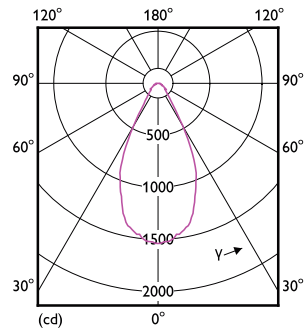

二维绘图

MAS LED SpotLV 20-100W 930 AR111 40D

Product	D	C
MAS LED SpotLV 20-100W 930 AR111 40D	111 mm	62 mm

光度数据

LEDspots 20W AR111 G53 930 15D

LEDspots 20W AR111 G53 930 40D-LDD

MASTER LEDspot LV AR111

光度数据