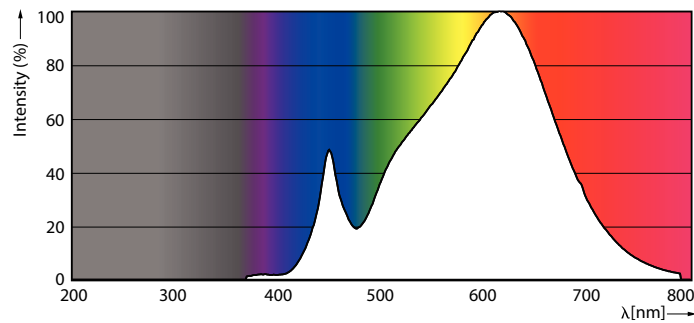

光度数据

LEDspots 20W AR111 G53 930 15D