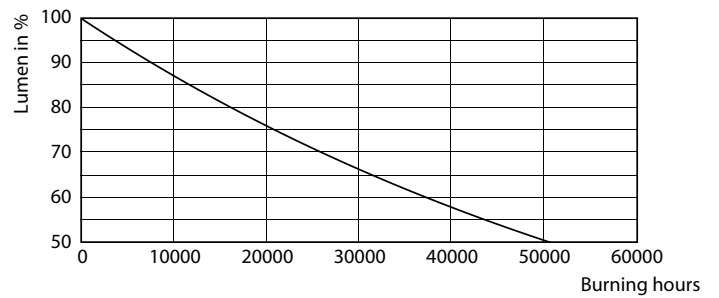

Lumen Maintenance Diagram