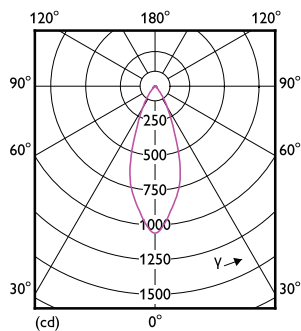

产品数据

| | | | | |
|-------------------------|-------------------|--------------------------|------------|--------|
| 基本信息 | | 90° 圆锥形光通量 (额定) | | 540 lm |
| 底座 | E27 [E27] | 运营和电气 | | |
| 符合欧盟 RoHS 规范 | 是 | 输入频率 | 50 至 60 Hz | |
| 标称寿命 (标称) | 25000 h | Power (Rated) (Nom) | 6 W | |
| 切换循环 | 50000X | 灯具电流 (标称) | 32 mA | |
| 技术类型 | 6-50W | 瓦数相当 | 50 W | |
| 光通量测量参考 | Narrow Cone | 启动时间 (标称) | 0.5 s | |
| 照明科技 | | 60% 灯光下的预热时间 (标称) | 0.5 s | |
| 颜色代码 | 840 [CCT 4000K] | 功率系数 (标称) | 0.85 | |
| 光束角度 (标称) | 40 ° | 电压 (标称) | 220-240 V | |
| 光通量 (标称) | 540 lm | 温度 | | |
| 发光强度 (标称) | 900 cd | 最大外亮温度 (标称) | 60 °C | |
| 颜色名称 | 冷 白色 (CW) | 控制调光 | | |
| 相关色温 (标称) | 4000 K | 可调光 | 仅限于使用特定调光器 | |
| 光效 (额定) (标称) | 90.00 lm/W | | | |
| 颜色一致性 | <6 | | | |
| 显色指数 (标称) | 80 | | | |
| 标称使用寿命结束时灯的光通维持率 (标称) | 70 % | | | |

二维绘图

MAS LEDspot CLA D 6-50W 840 PAR20 40D

| Product | D | C |
|---------------------------------------|-------|-------|
| MAS LEDspot CLA D 6-50W 840 PAR20 40D | 68 mm | 87 mm |

光度数据

LEDspots MAS 6W PAR20 E27 840 40D

LEDspots MAS 6W PAR20 E27 840 40D

MASTER LEDspot PAR (标准)

光度数据

LEDspots MAS 6W PAR20 E27 840

寿命

Life Expectancy Diagram

Lumen Maintenance Diagram