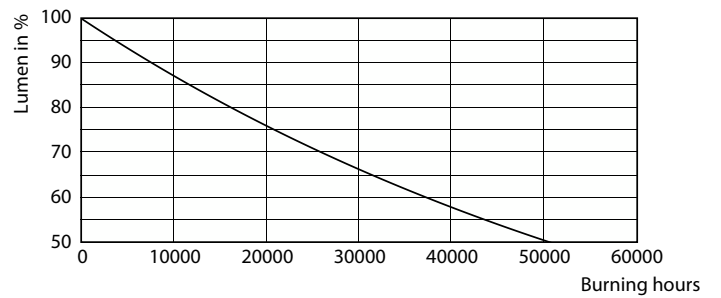

产品数据

| | | | | |
|-------------------------|-------------------|--------------------------|------------|--------|
| 基本信息 | | 90° 圆锥形光通量 (额定) | | 540 lm |
| 底座 | E27 [E27] | 运营和电气 | | |
| 符合欧盟 RoHS 规范 | 是 | 输入频率 | 50 至 60 Hz | |
| 标称寿命 (标称) | 25000 h | Power (Rated) (Nom) | 6 W | |
| 切换循环 | 50000X | 灯具电流 (标称) | 32 mA | |
| 技术类型 | 6-50W | 瓦数相当 | 50 W | |
| 光通量测量参考 | Narrow Cone | 启动时间 (标称) | 0.5 s | |
| 照明科技 | | 60% 灯光下的预热时间 (标称) | 0.5 s | |
| 颜色代码 | 840 [CCT 4000K] | 功率系数 (标称) | 0.85 | |
| 光束角度 (标称) | 40 ° | 电压 (标称) | 220-240 V | |
| 光通量 (标称) | 540 lm | 温度 | | |
| 发光强度 (标称) | 900 cd | 最大外亮温度 (标称) | 60 °C | |
| 颜色名称 | 冷 白色 (CW) | 控制调光 | | |
| 相关色温 (标称) | 4000 K | 可调光 | 仅限于使用特定调光器 | |
| 光效 (额定) (标称) | 90.00 lm/W | | | |
| 颜色一致性 | <6 | | | |
| 显色指数 (标称) | 80 | | | |
| 标称使用寿命结束时灯的光通维持率 (标称) | 70 % | | | |

LEDspots MAS 6W PAR20 E27 840 40D

MASTER LEDspot PAR (标准)

光度数据

LEDspots MAS 6W PAR20 E27 840

寿命

Life Expectancy Diagram

Lumen Maintenance Diagram