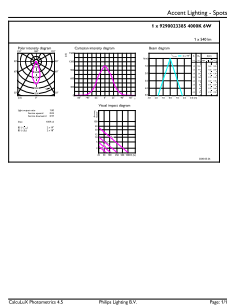

产品数据

| | | | | |
|-------------------------|-------------------|--------------------------|------------|--------|
| 基本信息 | | 90° 圆锥形光通量 (额定) | | 540 lm |
| 底座 | E27 [E27] | 运营和电气 | | |
| 符合欧盟 RoHS 规范 | 是 | 输入频率 | 50 至 60 Hz | |
| 标称寿命 (标称) | 25000 h | Power (Rated) (Nom) | 6 W | |
| 切换循环 | 50000X | 灯具电流 (标称) | 32 mA | |
| 技术类型 | 6-50W | 瓦数相当 | 50 W | |
| 光通量测量参考 | Narrow Cone | 启动时间 (标称) | 0.5 s | |
| 照明科技 | | 60% 灯光下的预热时间 (标称) | 0.5 s | |
| 颜色代码 | 840 [CCT 4000K] | 功率系数 (标称) | 0.85 | |
| 光束角度 (标称) | 40 ° | 电压 (标称) | 220-240 V | |
| 光通量 (标称) | 540 lm | 温度 | | |
| 发光强度 (标称) | 900 cd | 最大外亮温度 (标称) | 60 °C | |
| 颜色名称 | 冷 白色 (CW) | 控制调光 | | |
| 相关色温 (标称) | 4000 K | 可调光 | 仅限于使用特定调光器 | |
| 光效 (额定) (标称) | 90.00 lm/W | | | |
| 颜色一致性 | <6 | | | |
| 显色指数 (标称) | 80 | | | |
| 标称使用寿命结束时灯的光通维持率 (标称) | 70 % | | | |

MASTER LEDspot PAR (标准)

机械和壳体

| | |
|------|---------------------|
| 灯泡外形 | PAR20 [PAR 2.5 英寸] |
|------|---------------------|

应用

| | |
|---------------|--------|
| 能效等级 | F |
| 适用于重点照明 | Yes |
| 能耗 kWh/1000 h | 6 kWh |
| EPREL 注册编号 | 391926 |

二维绘图

MAS LEDspot CLA D 6-50W 840 PAR20 40D

| Product | D | C |
|---------------------------------------|-------|-------|
| MAS LEDspot CLA D 6-50W 840 PAR20 40D | 68 mm | 87 mm |

光度数据

LEDspots MAS 6W PAR20 E27 840 40D