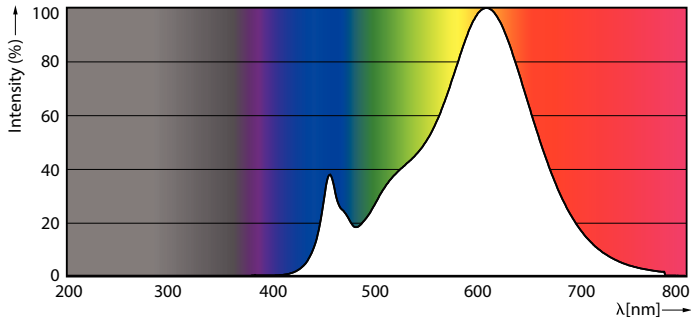

MASTER LEDspot PAR (标准)

光度数据

LEDspots MAS 6W PAR20 E27 840