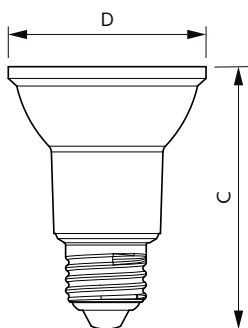

产品数据

| | | | | |
|-------------------------|-------------------|--------------------------|------------|--------|
| 基本信息 | | 90° 圆锥形光通量 (额定) | | 540 lm |
| 底座 | E27 [E27] | 运营和电气 | | |
| 符合欧盟 RoHS 规范 | 是 | 输入频率 | 50 至 60 Hz | |
| 标称寿命 (标称) | 25000 h | Power (Rated) (Nom) | 6 W | |
| 切换循环 | 50000X | 灯具电流 (标称) | 32 mA | |
| 技术类型 | 6-50W | 瓦数相当 | 50 W | |
| 光通量测量参考 | Narrow Cone | 启动时间 (标称) | 0.5 s | |
| 照明科技 | | 60% 灯光下的预热时间 (标称) | 0.5 s | |
| 颜色代码 | 840 [CCT 4000K] | 功率系数 (标称) | 0.85 | |
| 光束角度 (标称) | 40 ° | 电压 (标称) | 220-240 V | |
| 光通量 (标称) | 540 lm | 温度 | | |
| 发光强度 (标称) | 900 cd | 最大外亮温度 (标称) | 60 °C | |
| 颜色名称 | 冷 白色 (CW) | 控制调光 | | |
| 相关色温 (标称) | 4000 K | 可调光 | 仅限于使用特定调光器 | |
| 光效 (额定) (标称) | 90.00 lm/W | | | |
| 颜色一致性 | <6 | | | |
| 显色指数 (标称) | 80 | | | |
| 标称使用寿命结束时灯的光通维持率 (标称) | 70 % | | | |

MASTER LEDspot PAR (标准)

机械和壳体

| | |
|------|---------------------|
| 灯泡外形 | PAR20 [PAR 2.5 英寸] |
|------|---------------------|

应用

| | |
|---------------|--------|
| 能效等级 | F |
| 适用于重点照明 | Yes |
| 能耗 kWh/1000 h | 6 kWh |
| EPREL 注册编号 | 391926 |

产品参数

| | |
|--------|-----------------|
| 完整产品代码 | 871869976856000 |
|--------|-----------------|

| | |
|-------------------------|---------------------------------------|
| 订单产品名称 | MAS LEDspot CLA D 6-50W 840 PAR20 40D |
| EAN/UPC - 产品 | 8718699768560 |
| 订购代码 | 929002338502 |
| SAP 计算器 - 每个包中的数量 | 1 |
| 计算器 - 每个外包装箱中的包数 | 6 |
| SAP 材料 | 929002338502 |
| Copy Net Weight (Piece) | 0.120 kg |

二维绘图

MAS LEDspot CLA D 6-50W 840 PAR20 40D

| Product | D | C |
|---------------------------------------|-------|-------|
| MAS LEDspot CLA D 6-50W 840 PAR20 40D | 68 mm | 87 mm |

光度数据

LEDspots MAS 6W PAR20 E27 840 40D