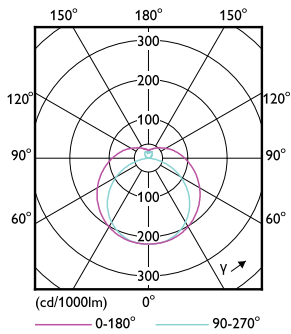

光度数据

LEDtube MAS 16W G5 2500lm