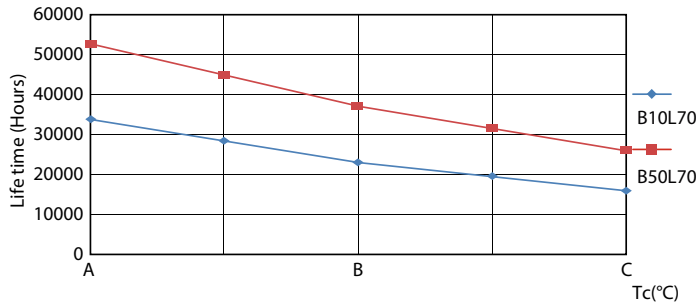

### 产品数据

基本信息		功率系数 (标称)		-
底盖	G5 [ G5]	电压 (标称)	52-59 V	
符合欧盟 RoHS 规范	是	<b>温度</b>		
标称寿命 (标称)	50000 h	环境温度 (最高)	45 °C	
切换循环	200000X	环境温度 (最低)	-20 °C	
<b>照明科技</b>		存放温度 (最高)	65 °C	
颜色代码	865 [ CCT 6500K]	存放温度 (最低)	-40 °C	
光束角度 (标称)	160 °	最大外壳温度 (标称)	55 °C	
光通量 (标称)	2500 lm	<b>控制调光</b>		
颜色名称	冷日光	可调光	是	
相关色温 (标称)	6500 K	<b>机械和壳体</b>		
光效 (额定)(标称)	156.00 lm/W	灯泡外观	磨砂	
颜色一致性	<6	灯泡材料	玻璃	
显色指数 (标称)	82	产品长度	1200 mm	
标称使用寿命结束时灯的光通维持率 (标称)	70 %	灯泡外形	管, 双端	
<b>运营和电气</b>		<b>应用</b>		
输入频率	- Hz	节能产品	Yes	
Power (Rated) (Nom)	16 W	批准标志	RoHS compliance 标志 KEMA Keur certificate	
灯具电流 (最大)	290 mA	能耗 kWh/1000 h	16 kWh	
灯具电流 (最小)	290 mA			
灯具电流 (标称)	290 mA			
启动时间 (标称)	0.5 s			
60% 灯光下的预热时间 (标称)	0.5 s			

## 寿命

LEDtube 50K-LED

LEDtube 50K FailureRate-LED

LEDtube 50K-LMP

LEDtube MAS 8,3W 50K LumenVsTc

LEDtube 50K LifetimeVsTc-LED