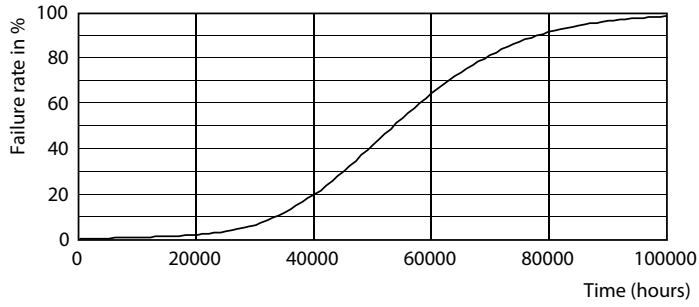

其他 LED 灯管

寿命

LEDtube 50K-LED