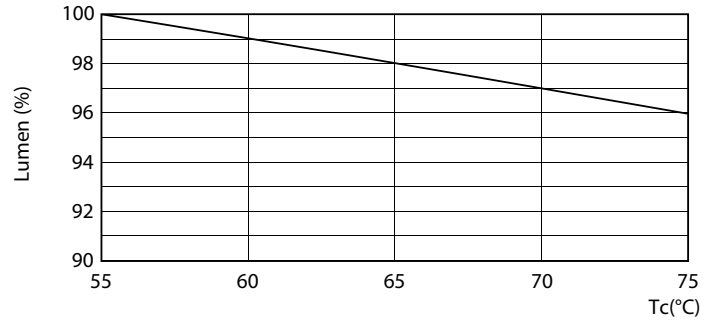

LEDtube MAS 8,3W 50K LumenVsTc

LEDtube 50K FailureRate-LED

LEDtube 50K-LMP