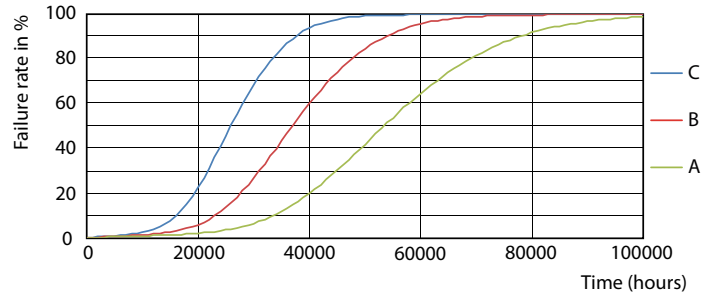

其他 LED 灯管

寿命

LEDtube 50K-LED