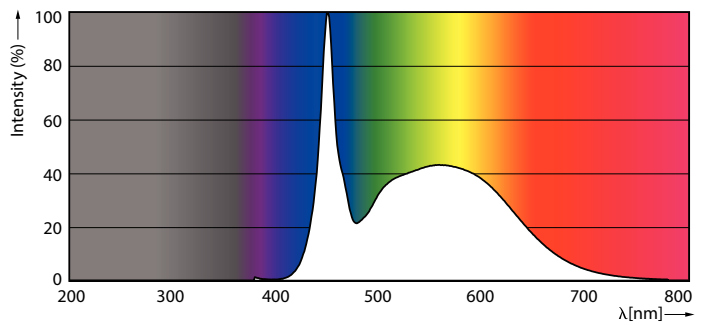

LEDtube MAS 16W G5 2500lm 865

General Uniform Lighting

LEDtube MAS 16W G5 2500lm 865