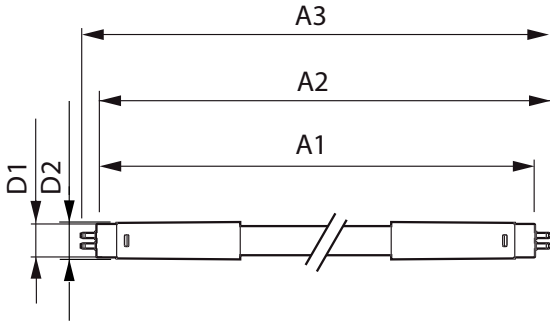

其他 LED 灯管

产品参数

完整产品代码	871869976525500
订单产品名称	MAS Ledtube 1200mm HO 16W 865 T5 DC
EAN/UPC - 产品	8718699765255
订购代码	929002387508
SAP 计算器 - 每个包中的数量	1

计算器 - 每个外包装箱中的包数	20
SAP 材料	929002387508
SAP 净重 (每件)	0.191 kg

二维绘图

MASTER LEDtube DC T5 1200mm 12.5W 865 G5

Product	D1	D2	A1	A2	A3
MAS Ledtube 1200mm HO 16W 865 T5 DC	15.8 mm	19 mm	1149 mm	1156.1 mm	1163.2 mm