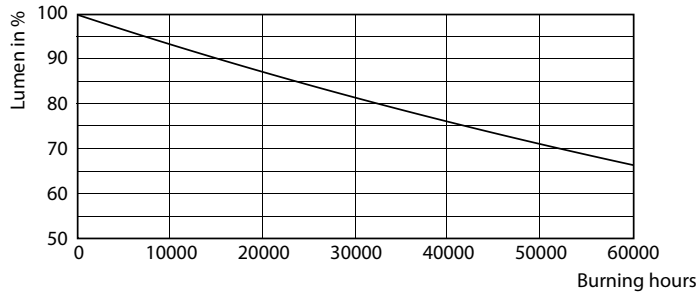

LEDtube 50K FailureRate-LED

LEDtube 50K-LMP