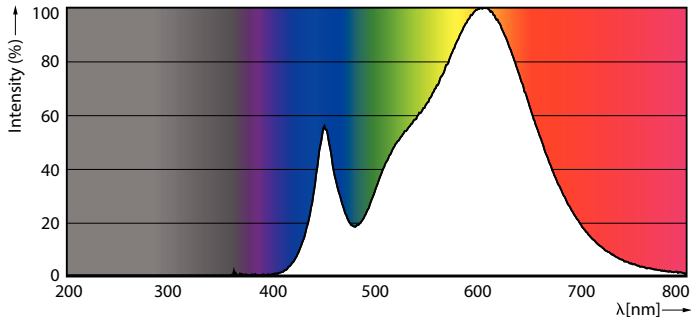

TrueForce Core LED 工业和零售 (高棚灯 – HPI/SON/HPL)

光度数据

LEDTrueForce Core HB 30W Tshape E27 830-POC