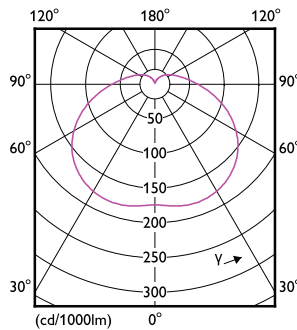

LEDTForce Core HB 30W Tshape E27-LDD