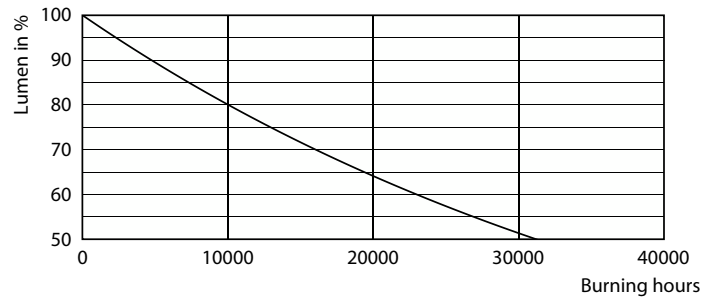

### 产品数据

基本信息		运营和电气	
底盖	E27 [ E27]	输入频率	50 Hz
符合欧盟 RoHS 规范	是	Power (Rated) (Nom)	30 W
标称寿命 (标称)	15000 h	灯具电流 (标称)	245 mA
切换循环	50000	瓦数相当	45 W
照明科技		启动时间 (标称)	0.5 s
颜色代码	830 [ CCT 3000K]	60% 灯光下的预热时间 (标称)	0.5 s
光束角度 (标称)	185 °	功率系数 (标称)	0.5
光通量 (标称)	3000 lm	电压 (标称)	220–240 V
颜色名称	白色 (WH)	温度	
相关色温 (标称)	3000 K	环境温度 (最高)	45 °C
光效 (额定) (标称)	100.00 lm/W	环境温度 (最低)	-20 °C
颜色一致性	<6	最大外壳温度 (标称)	75 °C
显色指数 (标称)	80		
标称使用寿命结束时灯的光通维持率 (标称)	70 %		

## 寿命

Life Expectancy Diagram

Lumen Maintenance Diagram