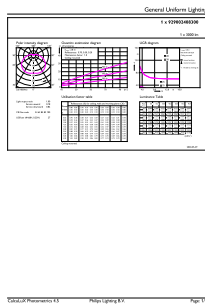

光度数据

LEDTForce Core HB 30W Tshape E27 830-GUL