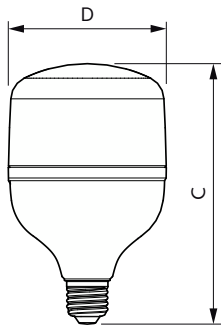

TrueForce Core LED 工业和零售 (高棚灯 – HPI/SON/HPL)

控制调光	
可调光	否
机械和壳体	
灯泡外观	磨砂
灯泡外形	T形
产品参数	
完整产品代码	692234190818700

订单产品名称	TrueForce Core HB 30W E27 830 CN GN3
EAN/UPC - 产品	6922341908187
订购代码	929002408310
SAP 计算器 - 每个包中的数量	1
计算器 - 每个外包装箱中的包数	6
SAP 材料	929002408310
复制净重 (每件)	0.078 kg

二维绘图

TrueForce Core HB 30W E27 830 CN GN3

Product	D	C
TrueForce Core HB 30W E27 830 CN GN3	100 mm	165 mm