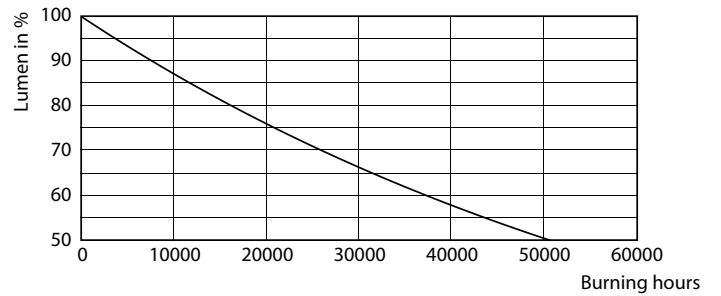

### 产品数据

基本信息		运营和电气	
底盖	E40 [ E40]	输入频率	50 至 60 Hz
符合欧盟 RoHS 规范	是	Power (Rated) (Nom)	65 W
标称寿命 (标称)	25000 h	灯具电流 (标称)	540 mA
切换循环	50000	瓦数相当	125 W
		启动时间 (标称)	0.5 s
		60% 灯光下的预热时间 (标称)	0.5 s
		功率系数 (标称)	0.5
		电压 (标称)	220–240 V
照明科技		温度	
颜色代码	865 [ CCT 6500K]	环境温度 (最高)	45 °C
光束角度 (标称)	185 °	环境温度 (最低)	-20 °C
光通量 (标称)	7000 lm	最大外壳温度 (标称)	80 °C
颜色名称	冷日光		
相关色温 (标称)	6500 K		
光效 (额定) (标称)	107.00 lm/W		
颜色一致性	<6		
显色指数 (标称)	80		
标称使用寿命结束时灯的光通维持率 (标称)	70 %		

## 寿命

Life Expectancy Diagram

Lumen Maintenance Diagram