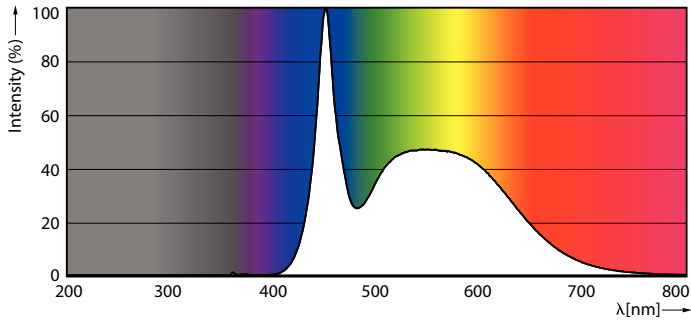

TrueForce Core LED 工业和零售 (高棚灯 – HPI/SON/HPL)

光度数据

LEDTrueForce Core HB 65W Tshape E40 865