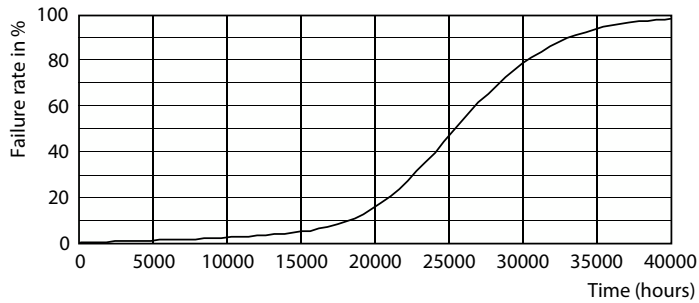

寿命

Life Expectancy Diagram