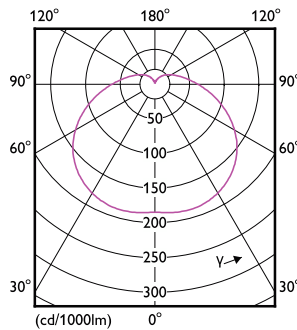

LEDTForce Core HB 65W Tshape E40