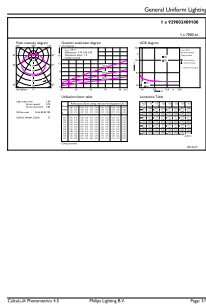

光度数据

LEDTForce Core HB 65W Tshape E40 865