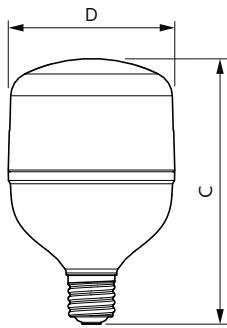

### 产品数据

基本信息		运营和电气	
底盖	E40 [ E40]	输入频率	50 至 60 Hz
符合欧盟 RoHS 规范	是	Power (Rated) (Nom)	65 W
标称寿命 (标称)	25000 h	灯具电流 (标称)	540 mA
切换循环	50000	瓦数相当	125 W
		启动时间 (标称)	0.5 s
		60% 灯光下的预热时间 (标称)	0.5 s
		功率系数 (标称)	0.5
		电压 (标称)	220–240 V
照明科技		温度	
颜色代码	865 [ CCT 6500K]	环境温度 (最高)	45 °C
光束角度 (标称)	185 °	环境温度 (最低)	-20 °C
光通量 (标称)	7000 lm	最大外壳温度 (标称)	80 °C
颜色名称	冷日光		
相关色温 (标称)	6500 K		
光效 (额定) (标称)	107.00 lm/W		
颜色一致性	<6		
显色指数 (标称)	80		
标称使用寿命结束时灯的光通维持率 (标称)	70 %		

## 二维绘图

TrueForce Core HB 65W E40 865 CN GN3

Product	D	C
TrueForce Core HB 65W E40 865 CN GN3	140 mm	224 mm