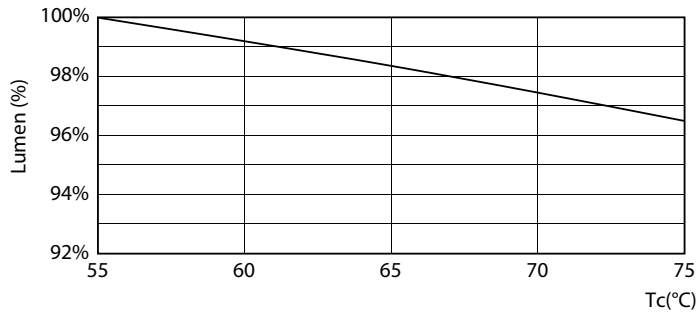

产品数据

基本信息	
底盖	G5 [G5]
符合欧盟 RoHS 规范	是
标称寿命 (标称)	50000 h
切换循环	200000X
技术类型	36-80W
照明科技	
颜色代码	840 [CCT 4000K]
光束角度 (标称)	200 °
光通量 (标称)	5600 lm
颜色名称	冷白色 (CW)
相关色温 (标称)	4000 K
光效 (额定) (标称)	155.00 lm/W
颜色一致性	<6
显色指数 (标称)	80
标称使用寿命结束时灯的光通维持率 (标称)	70 %
运营和电气	
输入频率	50 至 60 Hz
Power (Rated) (Nom)	36 W
灯具电流 (标称)	160 mA

LEDtube MAS 36W G5 5600lm

LEDtube Mains T5

寿命

LEDtube 50K-LED

LEDtube 50K FailureRate-LED

LEDtube MAS 36W 50K LumenVsTc

LEDtube 50K-LMP

LEDtube 50K LifetimeVsTc-LED