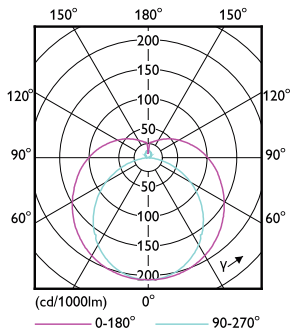

二维绘图

TLED 1500mm Mains 36W 5600lm 4000K G5

Product	D1	D2	A1	A2	A3
MAS LEDtube 1500mm UO 36W 840 T5	15.5 mm	18.8 mm	1449 mm	1456.1 mm	1463.2 mm

光度数据

LEDtube MAS 36W G5 5600lm 840

LEDtube MAS 36W G5 5600lm 840