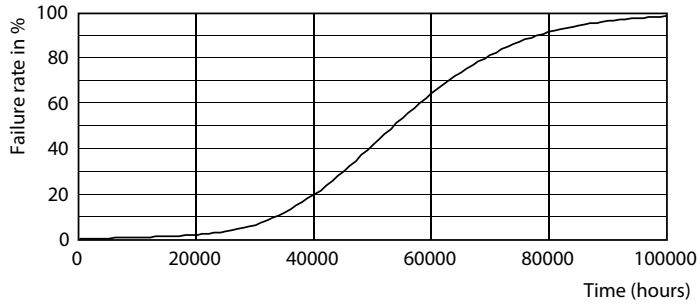

LEDtube Mains T5

寿命

LEDtube 50K-LED