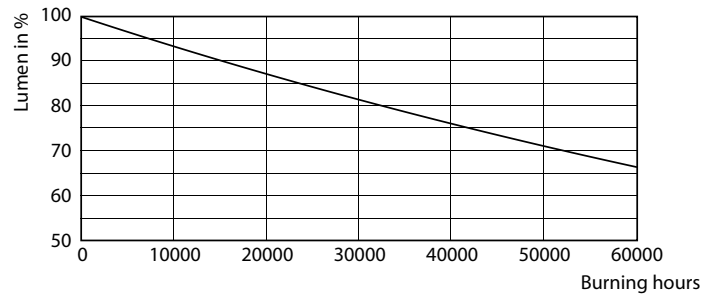

产品数据

基本信息	
底盖	G5 [G5]
符合欧盟 RoHS 规范	是
标称寿命 (标称)	50000 h
切换循环	200000X
技术类型	36-80W
照明科技	
颜色代码	840 [CCT 4000K]
光束角度 (标称)	200 °
光通量 (标称)	5600 lm
颜色名称	冷白色 (CW)
相关色温 (标称)	4000 K
光效 (额定) (标称)	155.00 lm/W
颜色一致性	<6
显色指数 (标称)	80
标称使用寿命结束时灯的光通维持率 (标称)	70 %
运营和电气	
输入频率	50 至 60 Hz
Power (Rated) (Nom)	36 W
灯具电流 (标称)	160 mA

LEDtube MAS 36W G5 5600lm

LEDtube Mains T5

寿命

LEDtube 50K-LED

LEDtube 50K FailureRate-LED

LEDtube MAS 36W 50K LumenVsTc

LEDtube 50K-LMP

LEDtube 50K LifetimeVsTc-LED