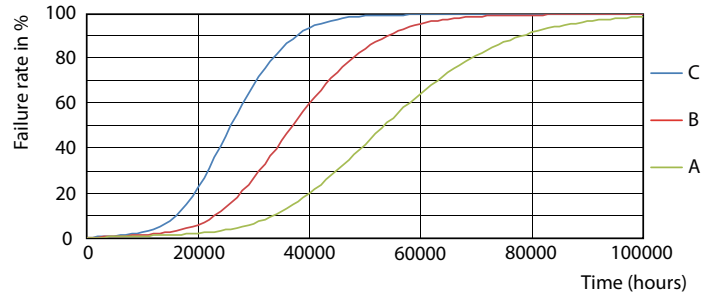

LEDtube Mains T5

寿命

LEDtube 50K-LED