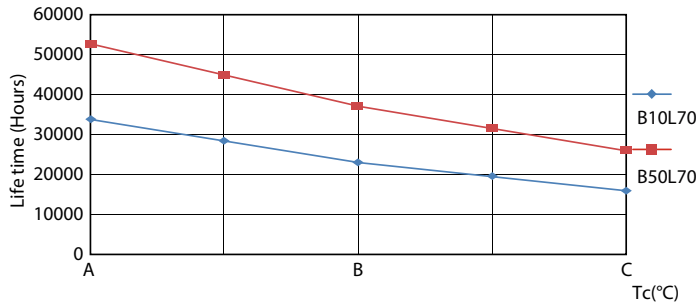

产品数据

基本信息	
底盖	G5 [G5]
符合欧盟 RoHS 规范	是
标称寿命 (标称)	50000 h
切换循环	200000X
技术类型	36-80W
照明科技	
颜色代码	840 [CCT 4000K]
光束角度 (标称)	200 °
光通量 (标称)	5600 lm
颜色名称	冷白色 (CW)
相关色温 (标称)	4000 K
光效 (额定) (标称)	155.00 lm/W
颜色一致性	<6
显色指数 (标称)	80
标称使用寿命结束时灯的光通维持率 (标称)	70 %
运营和电气	
输入频率	50 至 60 Hz
Power (Rated) (Nom)	36 W
灯具电流 (标称)	160 mA

LEDtube MAS 36W G5 5600lm

LEDtube Mains T5

寿命

LEDtube 50K-LED

LEDtube 50K FailureRate-LED

LEDtube MAS 36W 50K LumenVsTc

LEDtube 50K-LMP

LEDtube 50K LifetimeVsTc-LED