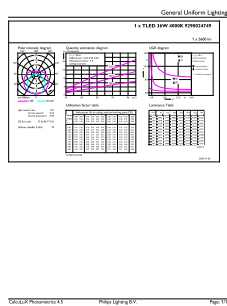

产品数据

基本信息	
底盖	G5 [G5]
符合欧盟 RoHS 规范	是
标称寿命 (标称)	50000 h
切换循环	200000X
技术类型	36-80W
照明科技	
颜色代码	840 [CCT 4000K]
光束角度 (标称)	200 °
光通量 (标称)	5600 lm
颜色名称	冷白色 (CW)
相关色温 (标称)	4000 K
光效 (额定) (标称)	155.00 lm/W
颜色一致性	<6
显色指数 (标称)	80
标称使用寿命结束时灯的光通维持率 (标称)	70 %
运营和电气	
输入频率	50 至 60 Hz
Power (Rated) (Nom)	36 W
灯具电流 (标称)	160 mA

LEDtube Mains T5

节能产品	Yes
批准标志	RoHS compliance 标志 KEMA Keur certificate
能耗 kWh/1000 h	36 kWh
产品参数	
完整产品代码	871951429052500
订单产品名称	MAS LEDtube 1500mm UO 36W 840 T5
EAN/UPC - 产品	8719514290525

订购代码	929002474902
SAP 计算器 - 每个包中的数量	1
计算器 - 每个外包装箱中的包数	10
SAP 材料	929002474902
SAP 净重 (每件)	0.196 kg

二维绘图

TLED 1500mm Mains 36W 5600lm 4000K G5

Product	D1	D2	A1	A2	A3
MAS LEDtube 1500mm UO 36W 840 T5	15.5 mm	18.8 mm	1449 mm	1456.1 mm	1463.2 mm

光度数据

LEDtube MAS 36W G5 5600lm 840

LEDtube MAS 36W G5 5600lm 840