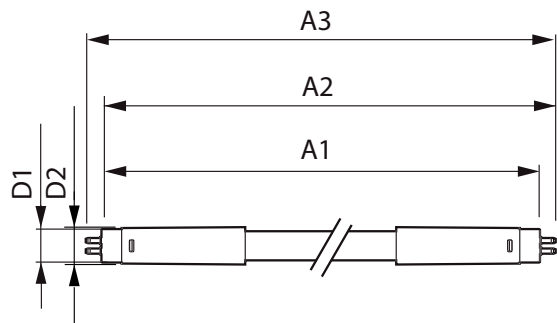

LEDtube Mains T5

节能产品	Yes
批准标志	RoHS compliance 标志 KEMA Keur certificate
能耗 kWh/1000 h	36 kWh
产品参数	
完整产品代码	871951429052500
订单产品名称	MAS LEDtube 1500mm UO 36W 840 T5
EAN/UPC - 产品	8719514290525

订购代码	929002474902
SAP 计算器 - 每个包中的数量	1
计算器 - 每个外包装箱中的包数	10
SAP 材料	929002474902
SAP 净重 (每件)	0.196 kg

二维绘图

TLED 1500mm Mains 36W 5600lm 4000K G5

Product	D1	D2	A1	A2	A3
MAS LEDtube 1500mm UO 36W 840 T5	15.5 mm	18.8 mm	1449 mm	1456.1 mm	1463.2 mm