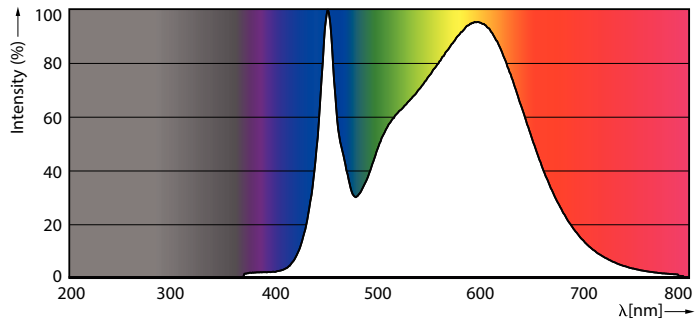

LEDtube MAS 36W G5 5600lm 840