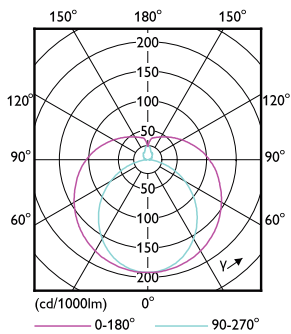

二维绘图

Product	D1	D2	A1	A2	A3
MASTER LEDtube VLE 1200mm UO 15.5W 830 T8	25.8 mm	28 mm	1198.2 mm	1205.3 mm	1212.4 mm

MASTER LEDtube VLE 1200mm UO 15.5W 830 T8

光度数据

LEDtube MAS 15,5W G13 2300lm

LEDtube MAS 15,5W G13 2300lm 830