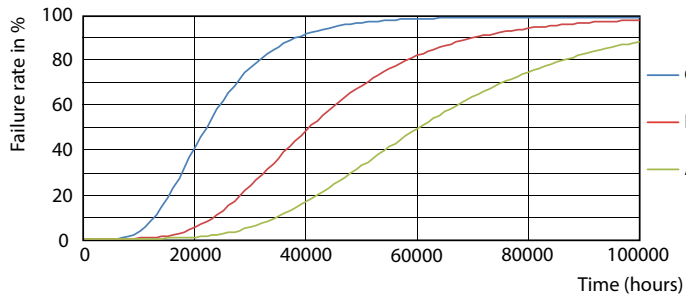

MASTER Value LEDtube T8

光度数据

寿命