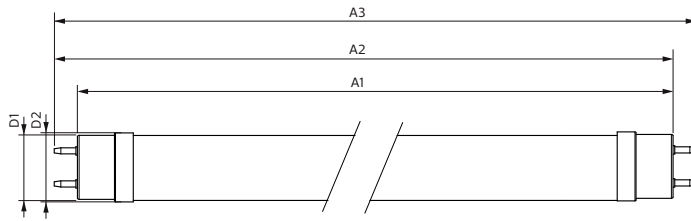

二维绘图

Product	D1	D2	A1	A2	A3
MASTER LEDtube VLE 1200mm UO 15.5W 830 T8	25.8 mm	28 mm	1198.2 mm	1205.3 mm	1212.4 mm

MASTER LEDtube VLE 1200mm UO 15.5W 830 T8

光度数据

LEDtube MAS 15,5W G13 2300lm

LEDtube MAS 15,5W G13 2300lm 830