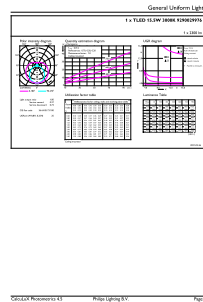

控制调光	
可调光	否

机械和壳体	
灯泡外观	磨砂

MASTER Value LEDtube T8

灯泡材料	玻璃
产品长度	1200 mm
灯泡外形	管, 双端
应用	
能效等级	D
节能产品	Yes
批准标志	RoHS compliance TUV 标志 KEMA Keur certificate
能耗 kWh/1000 h	16 kWh
EPREL 注册编号	1095871

产品参数

完整产品代码	871951431680500
订单产品名称	MASTER LEDtube VLE 1200mm UO 15.5W 830 T8
EAN/UPC - 产品	8719514316805
订购代码	929002997602
SAP 计算器 - 每个包中的数量	1
计算器 - 每个外包装箱中的包数	10
SAP 材料	929002997602
Copy Net Weight (Piece)	0.210 kg

二维绘图

Product	D1	D2	A1	A2	A3
MASTER LEDtube VLE 1200mm UO 15.5W 830 T8	25.8 mm	28 mm	1198.2 mm	1205.3 mm	1212.4 mm

MASTER LEDtube VLE 1200mm UO 15.5W 830 T8

光度数据

LEDtube MAS 15,5W G13 2300lm

LEDtube MAS 15,5W G13 2300lm 830