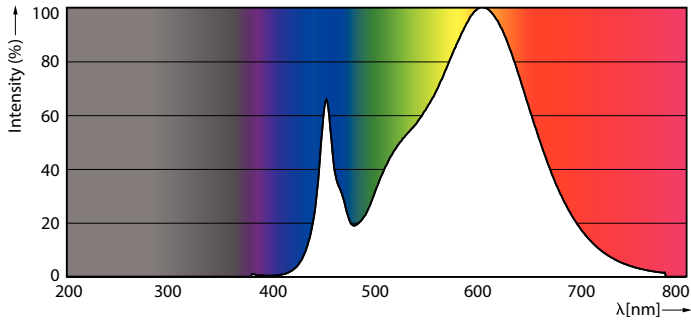

MASTER Value LEDtube T8

光度数据

LEDtube MAS 15,5W G13 2300lm 830