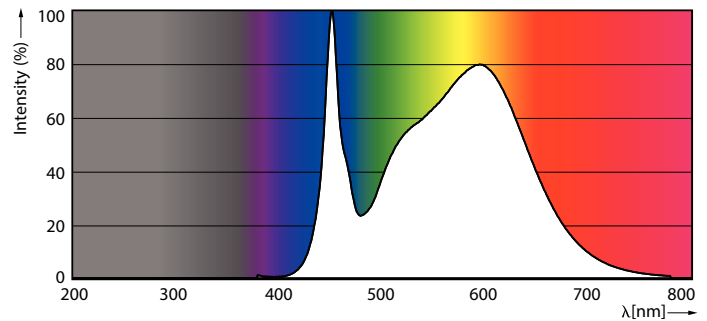

光度数据

LEDtube MAS 15,5W G13 2500lm 840