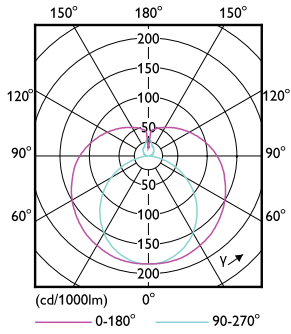

MASTER Value LEDtube T8

光度数据

LEDtube MAS 15,5W G13 2500lm