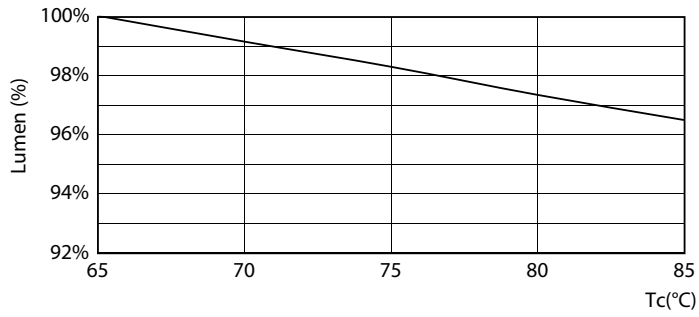

LEDtube_60K_FailureRate

LEDtube_60K_LifetimeVsTc

LEDtube_60K

LEDtube_60K

MASTER Value LEDtube T8

寿命

LEDtube MAS 15,5W 60K LumenVsTc