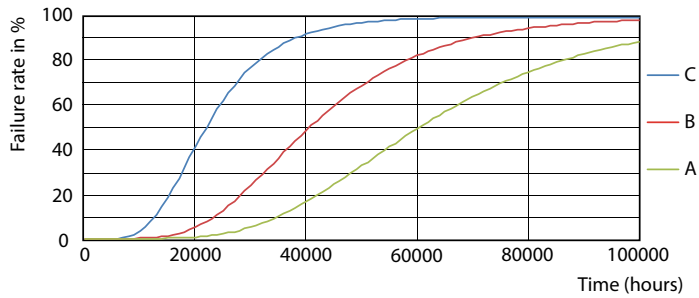

TLED T8 220-240V 15.5-36W 2500lm 4000K

光度数据

LEDtube MAS 15,5W G13 2500lm 840

LEDtube MAS 15,5W G13 2500lm 840

MASTER Value LEDtube T8

光度数据

LEDtube MAS 15,5W G13 2500lm

寿命