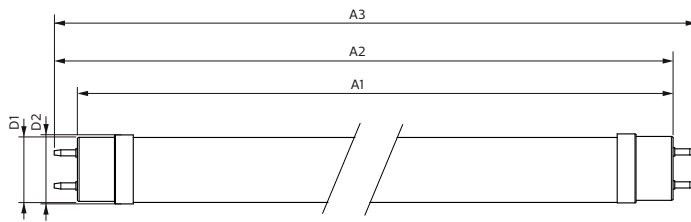

MASTER Value LEDtube T8

灯泡外形	管, 双端
应用	
能效等级	C
节能产品	Yes
批准标志	RoHS compliance 标志 KEMA Keur certificate
能耗 kWh/1000 h	16 kWh
EPREL 注册编号	403665
产品参数	
完整产品代码	871951431682900

订单产品名称	MASTER LEDtube VLE 1200mm UO 15.5W 840 T8
EAN/UPC - 产品	8719514316829
订购代码	929002997702
SAP 计算器 - 每个包中的数量	1
计算器 - 每个外包装箱中的包数	10
SAP 材料	929002997702
SAP 净重 (每件)	0.215 kg

二维绘图

Product	D1	D2	A1	A2	A3
MASTER LEDtube VLE 1200mm UO 15.5W 840 T8	25.8 mm	28 mm	1198.2 mm	1205.3 mm	1212.4 mm

TLED T8 220-240V 15.5-36W 2500lm 4000K