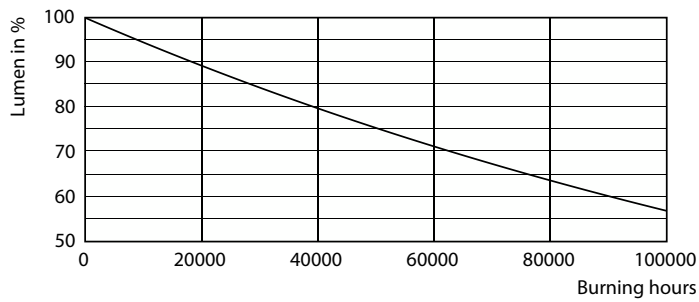

LEDtube_60K_FailureRate

LEDtube_60K