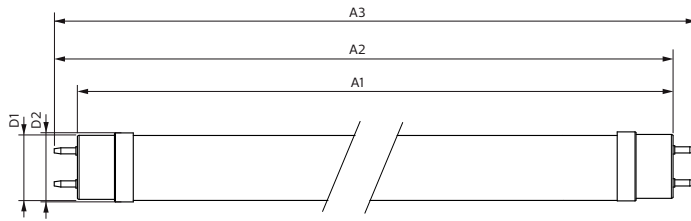

控制调光	
可调光	否

机械和壳体	
灯泡外观	磨砂

MASTER Value LEDtube T8

灯泡材料	玻璃
产品长度	1200 mm
灯泡外形	管, 双端
应用	
能效等级	C
节能产品	Yes
批准标志	RoHS compliance TUV 标志 KEMA Keur certificate
能耗 kWh/1000 h	16 kWh
EPREL 注册编号	1095873

产品参数

完整产品代码	871951431684300
订单产品名称	MASTER LEDtube VLE 1200mm UO 15.5W 865 T8
EAN/UPC - 产品	8719514316843
订购代码	929002997802
SAP 计算器 - 每个包中的数量	1
计算器 - 每个外包装箱中的包数	10
SAP 材料	929002997802
Copy Net Weight (Piece)	0.210 kg

二维绘图

Product	D1	D2	A1	A2	A3
MASTER LEDtube VLE 1200mm UO 15.5W 865 T8	25.8 mm	28 mm	1198.2 mm	1205.3 mm	1212.4 mm

MASTER LEDtube VLE 1200mm UO 15.5W 865 T8

光度数据

LEDtube MAS 15,5W G13 2500lm 865

LEDtube MAS 15,5W G13 2500lm 865