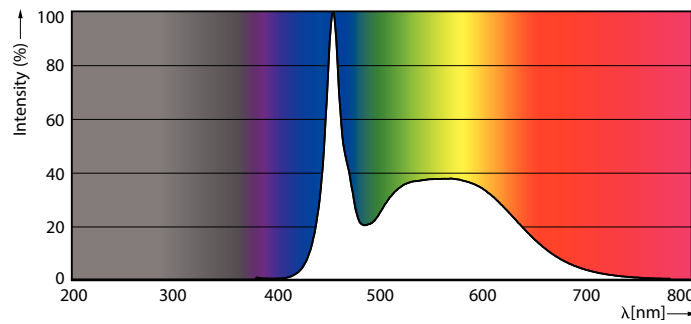

光度数据

LEDtube MAS 15,5W G13 2500lm 865