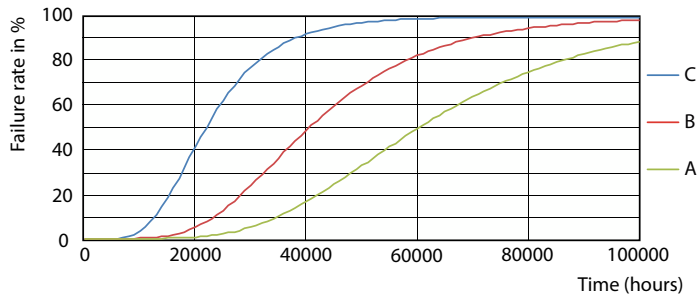

MASTER Value LEDtube T8

光度数据

寿命

Lumen Maintenance Diagram