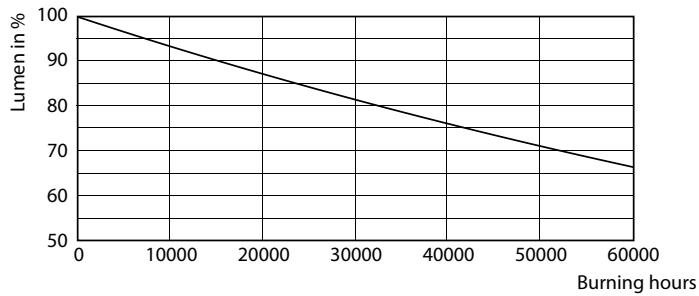

Lumen Maintenance Diagram