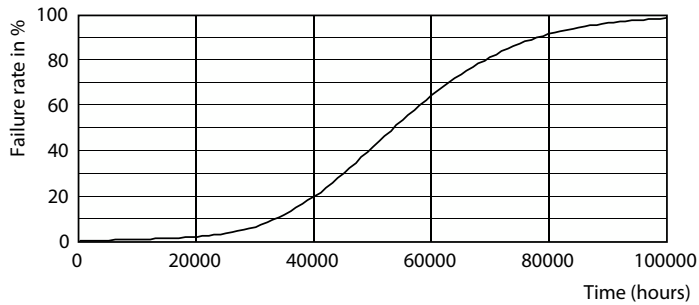

MASTER LEDtube VLE 1200mm HO 14W830 T8

光度数据

LEDtube MAS GMGC 14W G13 2000lm-LDD

LEDtube MAS GMGC 14W G13 2000lm 830-GUL

MASTER Value LEDtube T8

光度数据

LEDtube MAS GMGC 14W G13 2000lm 830-POC

寿命