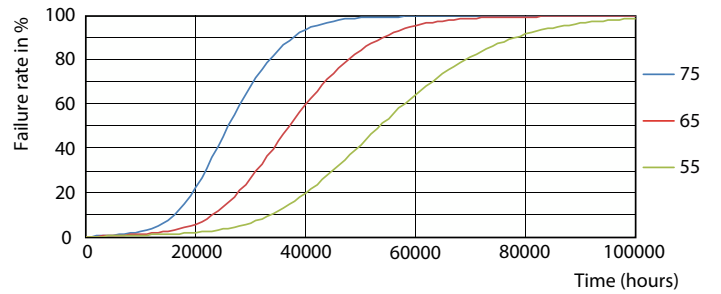

MASTER Value LEDtube T8

光度数据

寿命

Lumen Maintenance Diagram