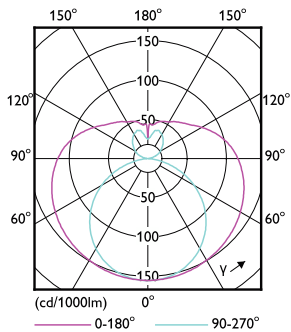

MASTER LEDtube VLE 1200mm HO 14W830 T8

光度数据

LEDtube MAS GMGC 14W G13 2000lm-LDD

LEDtube MAS GMGC 14W G13 2000lm 830-GUL

MASTER Value LEDtube T8

光度数据

LEDtube MAS GMGC 14W G13 2000lm 830-POC

寿命