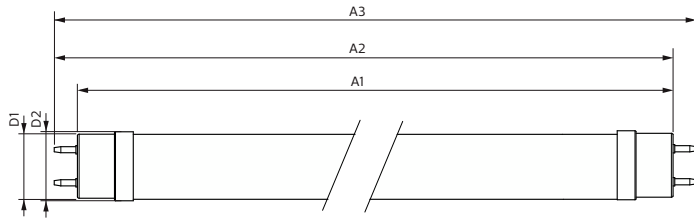

MASTER Value LEDtube T8

灯泡外形	管, 双端
应用	
节能产品	Yes
批准标志	RoHS compliance KEMA Keur certificate
产品参数	
完整产品代码	871951435074800
订单产品名称	MASTER LEDtube VLE 1200mm HO 14W830 T8

EAN/UPC - 产品	8719514350748
订购代码	929003070108
SAP 计算器 - 每个包中的数量	1
计算器 - 每个外包装箱中的包数	10
SAP 材料	929003070108
Copy Net Weight (Piece)	0.215 kg

二维绘图

Product	D1	D2	A1	A2	A3
MASTER LEDtube VLE 1200mm HO 14W830 T8	25.8 mm	28 mm	1198.2 mm	1205.3 mm	1212.4 mm

MASTER LEDtube VLE 1200mm HO 14W830 T8

光度数据