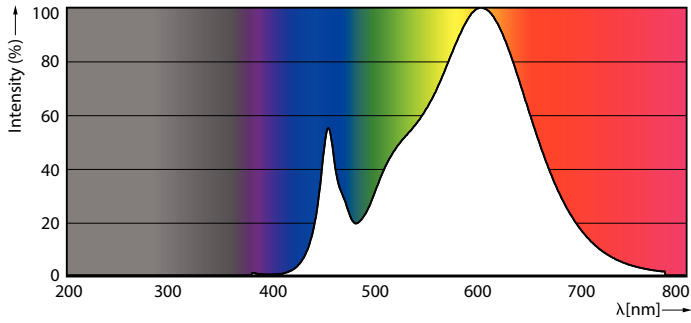

MASTER Value LEDtube T8

光度数据

LEDtube MAS GMGC 14W G13 2000lm 830-POC